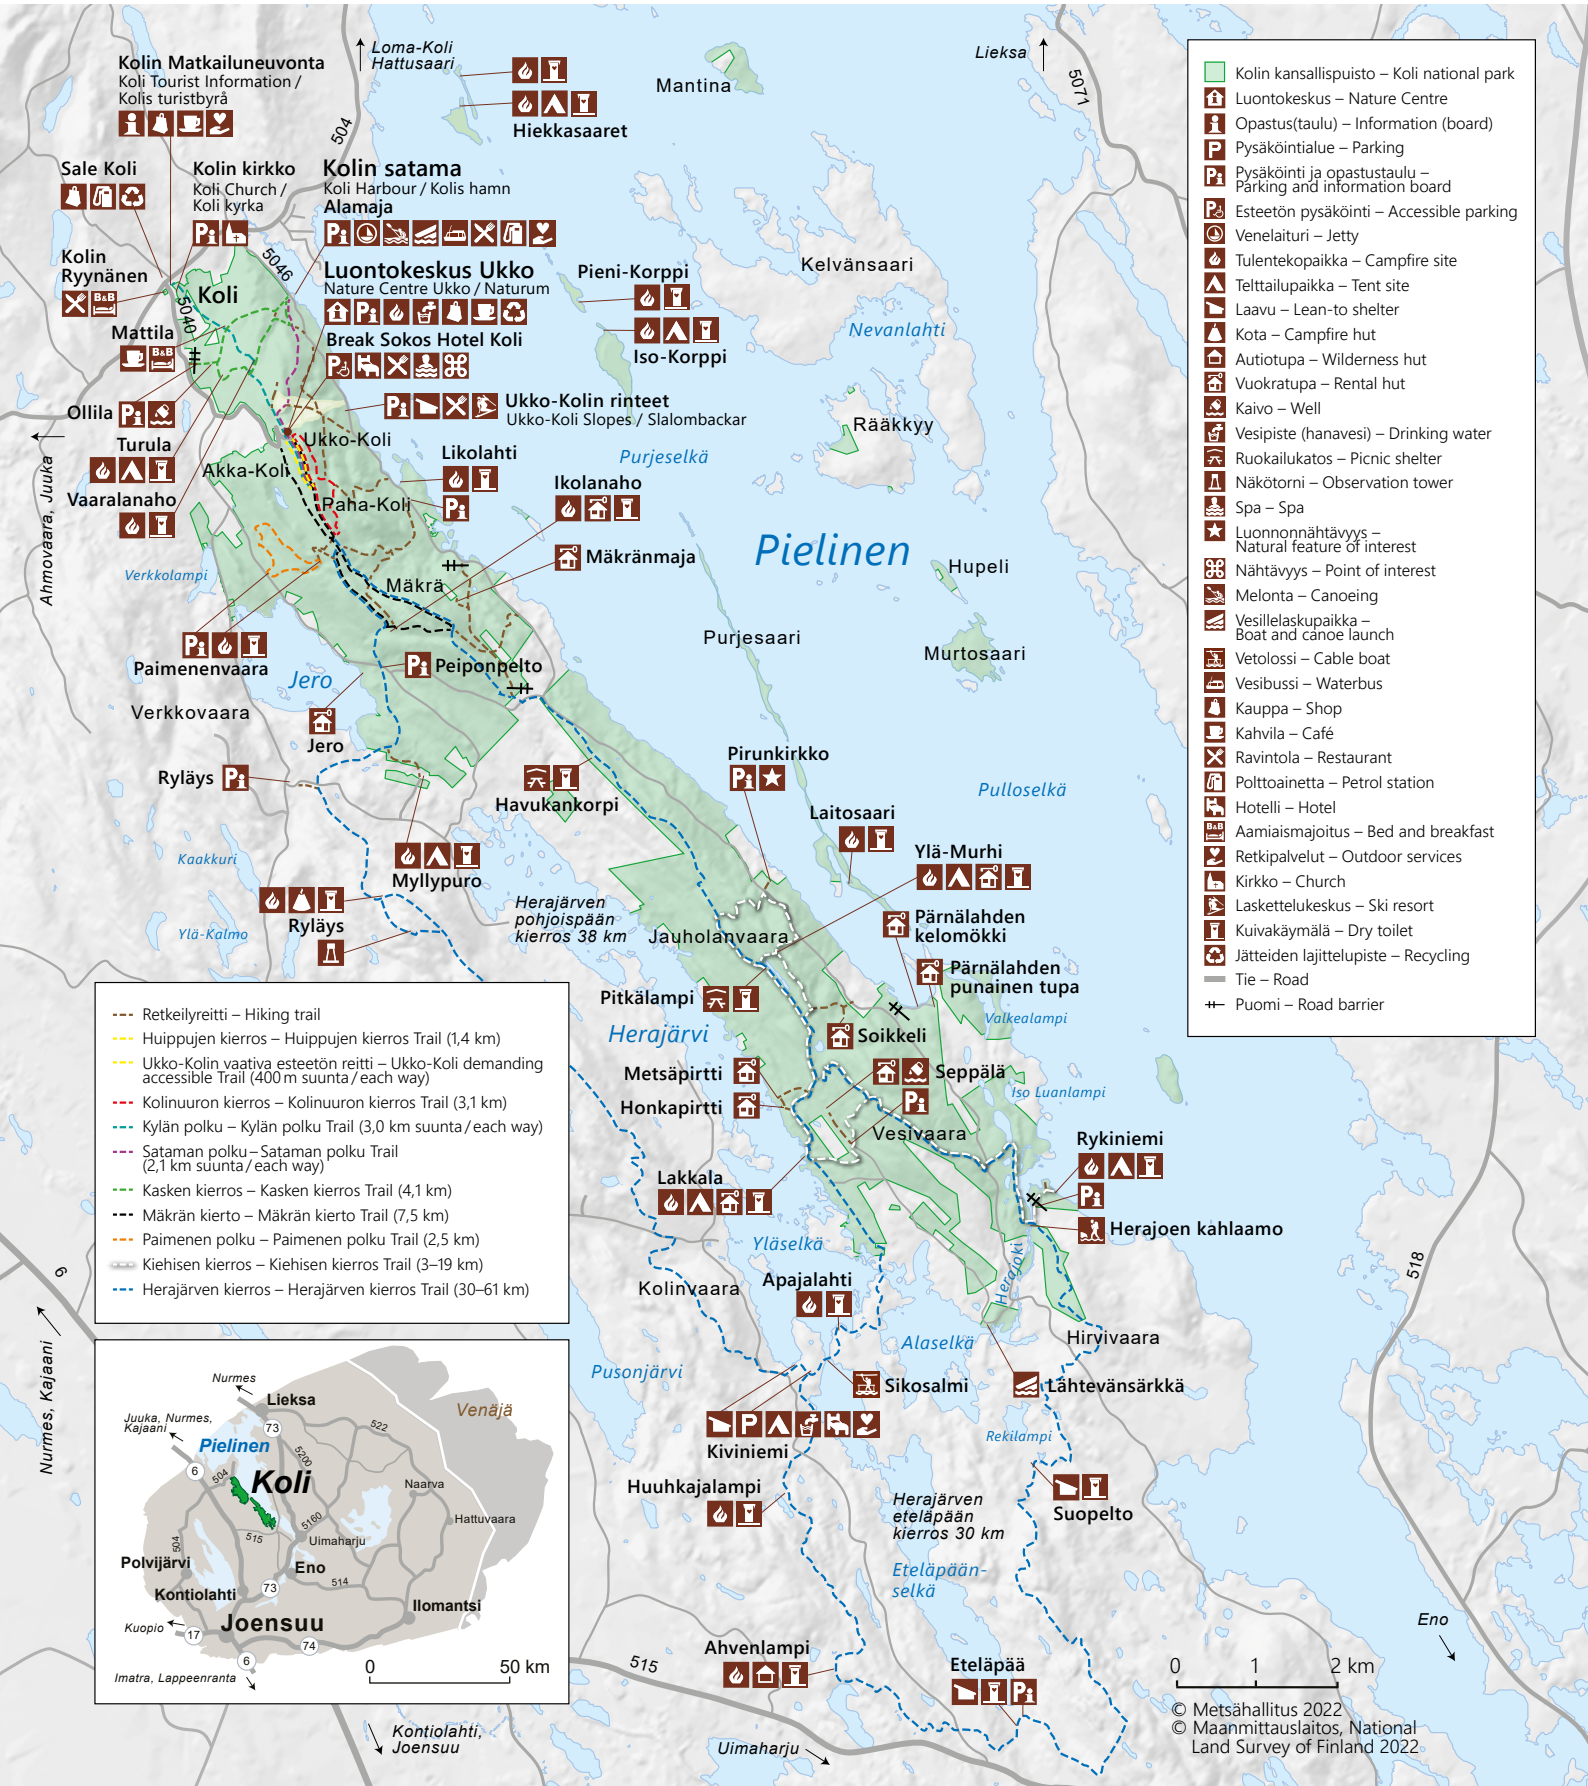

Nationalpark

Koli

© Metsähallitus 2022
 © Maanmittauslaitos, National Land Survey of Finland 2022