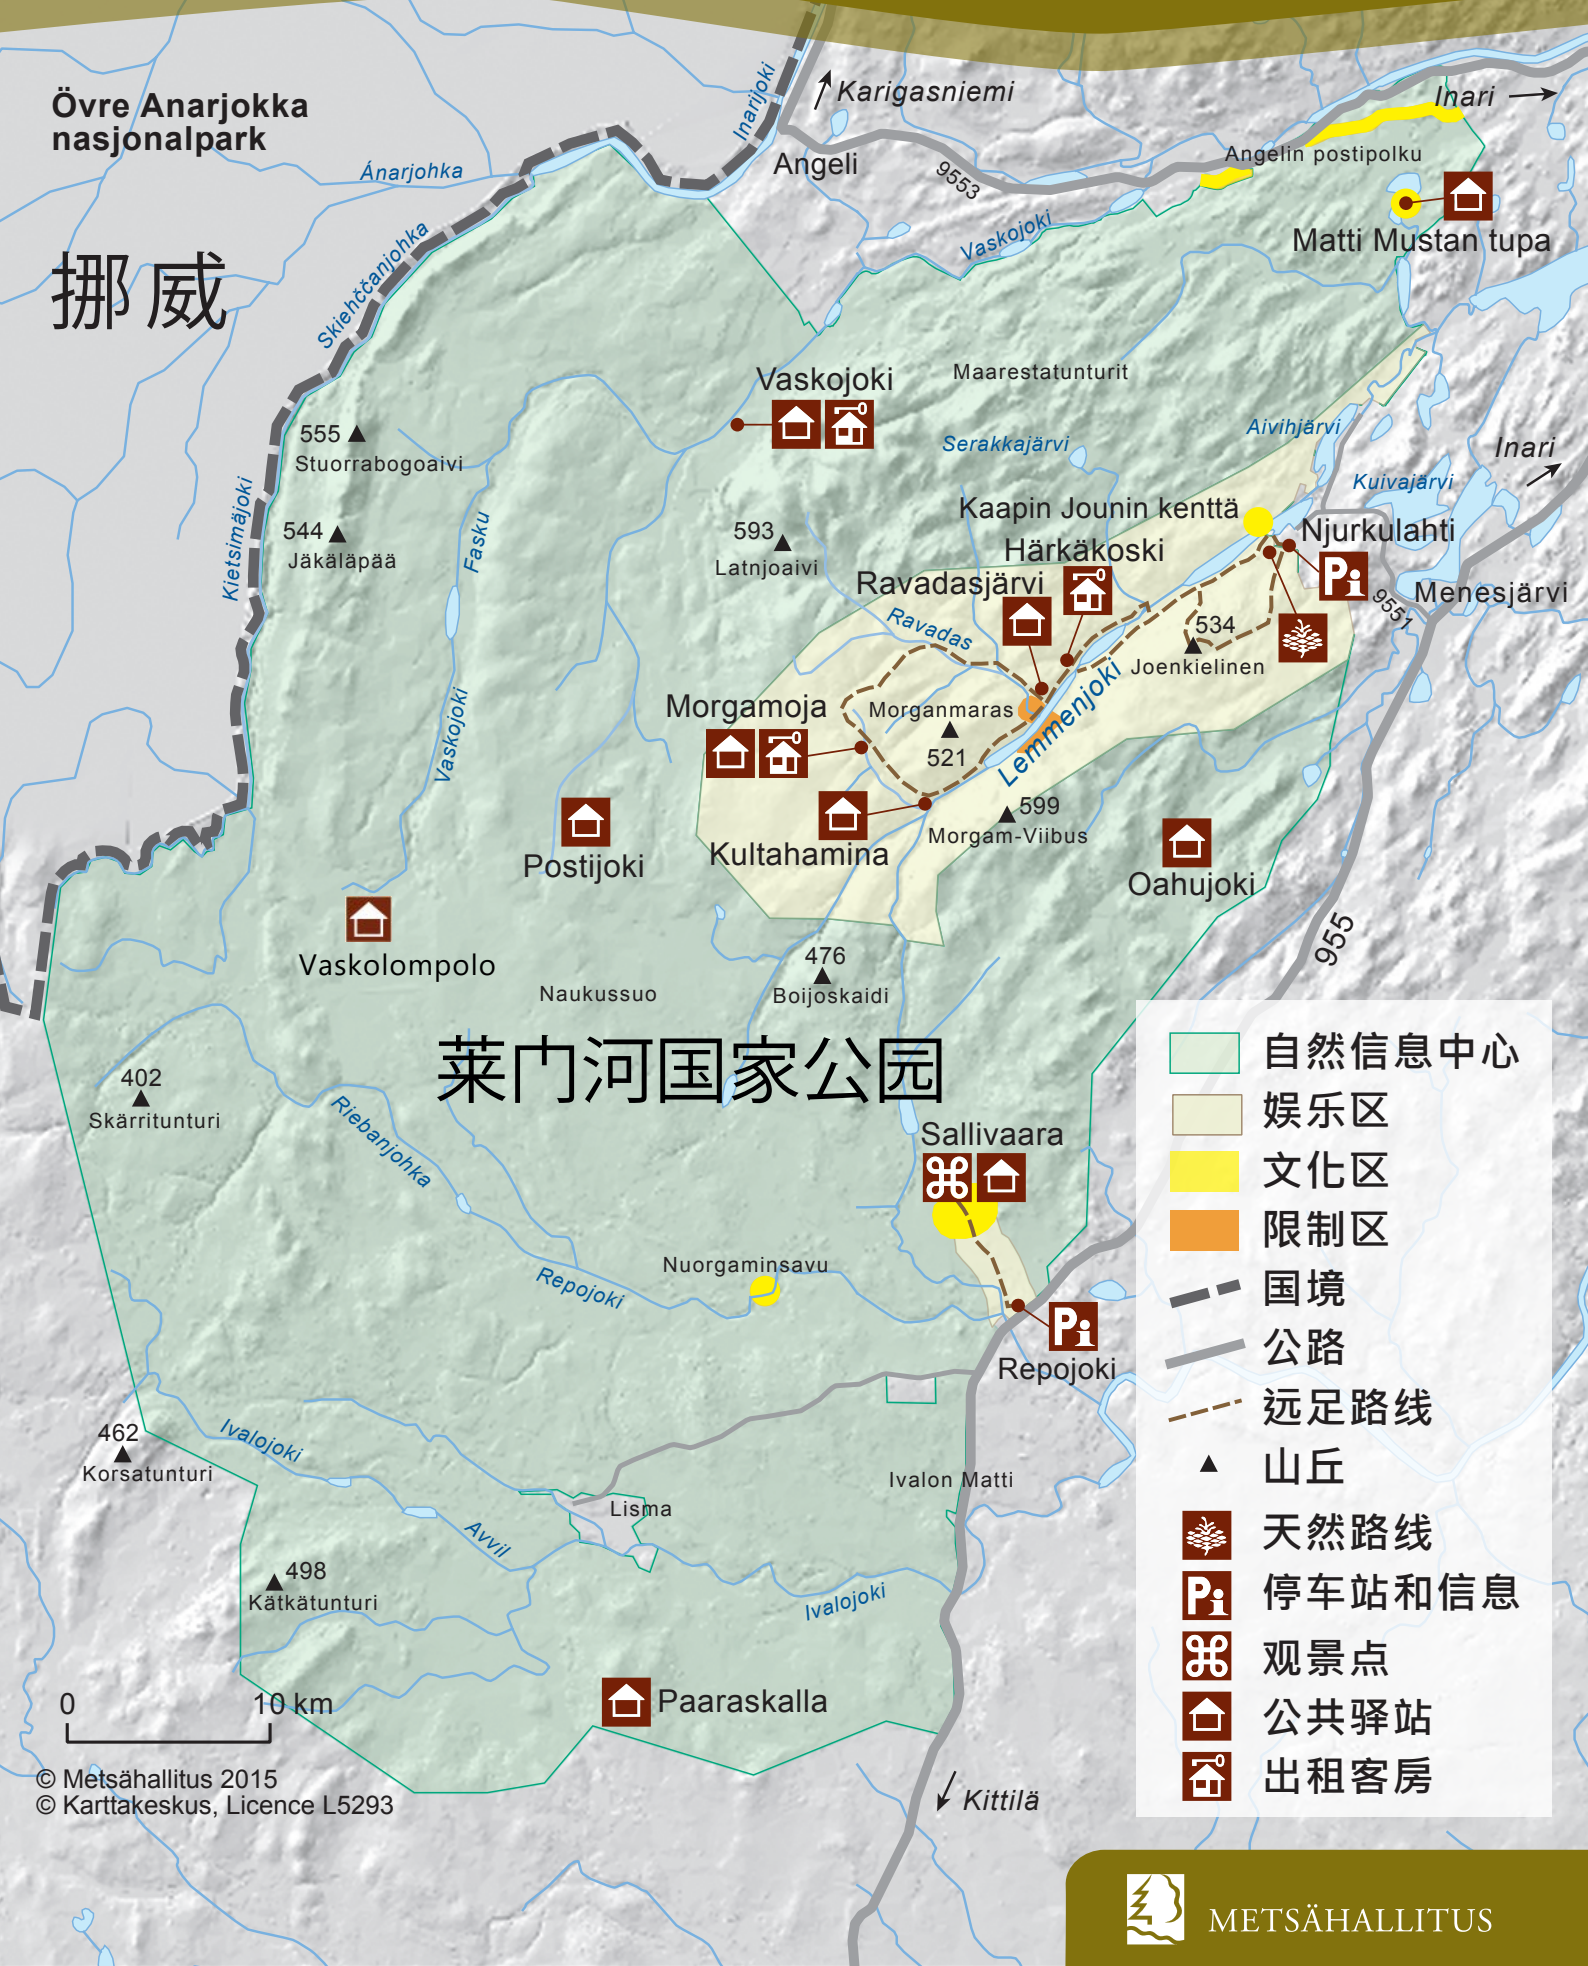

# 莱门河国家公园

Övre Anarjokka  
nasjonalpark

挪威

## 莱门河国家公园

- 自然信息中心
- 娱乐区
- 文化区
- 限制区
- 国境
- 公路
- 远足路线
- 山丘
- 天然路线
- 车站和信息
- 观景点
- 公共驿站
- 出租客房

0 10 km

© Metsähallitus 2015  
© Karttakeskus, Licence L5293

METSÄHALLITUS