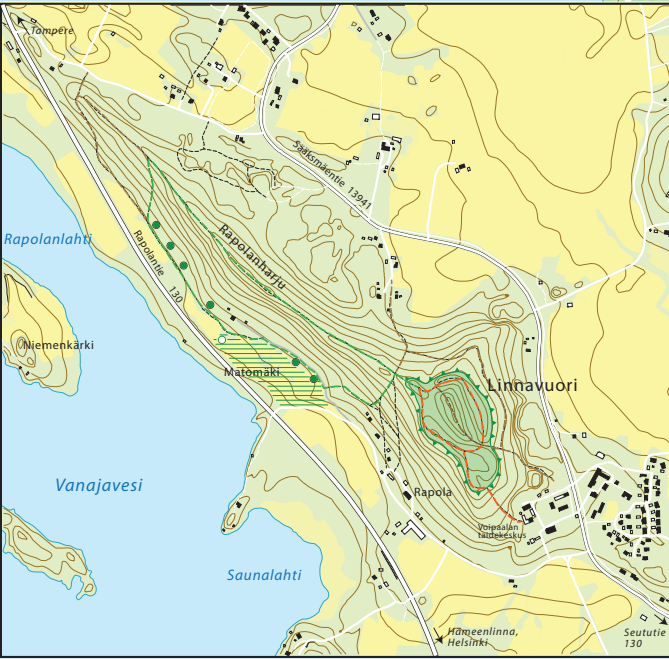

Vanajavesi

Tampere

Matomäki

Rapolanharju

Linnanhausta

Linnavuori

Rapola

Voipaala

WC

Seututie 130

Sääksmäentie 13941

Rapolantie 130

Hämeenlinna, Helsinki

Saunalahti

Linnavuori - Fornborg - Hill fort

Pysäköintialue - Parkering - Parking

Linnavuoren kierros - Fornborggrundan - Hill Fort Trail

Harjupolku - Åstig - Ridge path

0 300 m

© Metsähallitus/Forstyrelsen 2018

Rapolan linnavuori - Rapola fornborg - Rapola Hill Fort

METSÄHALLITUS