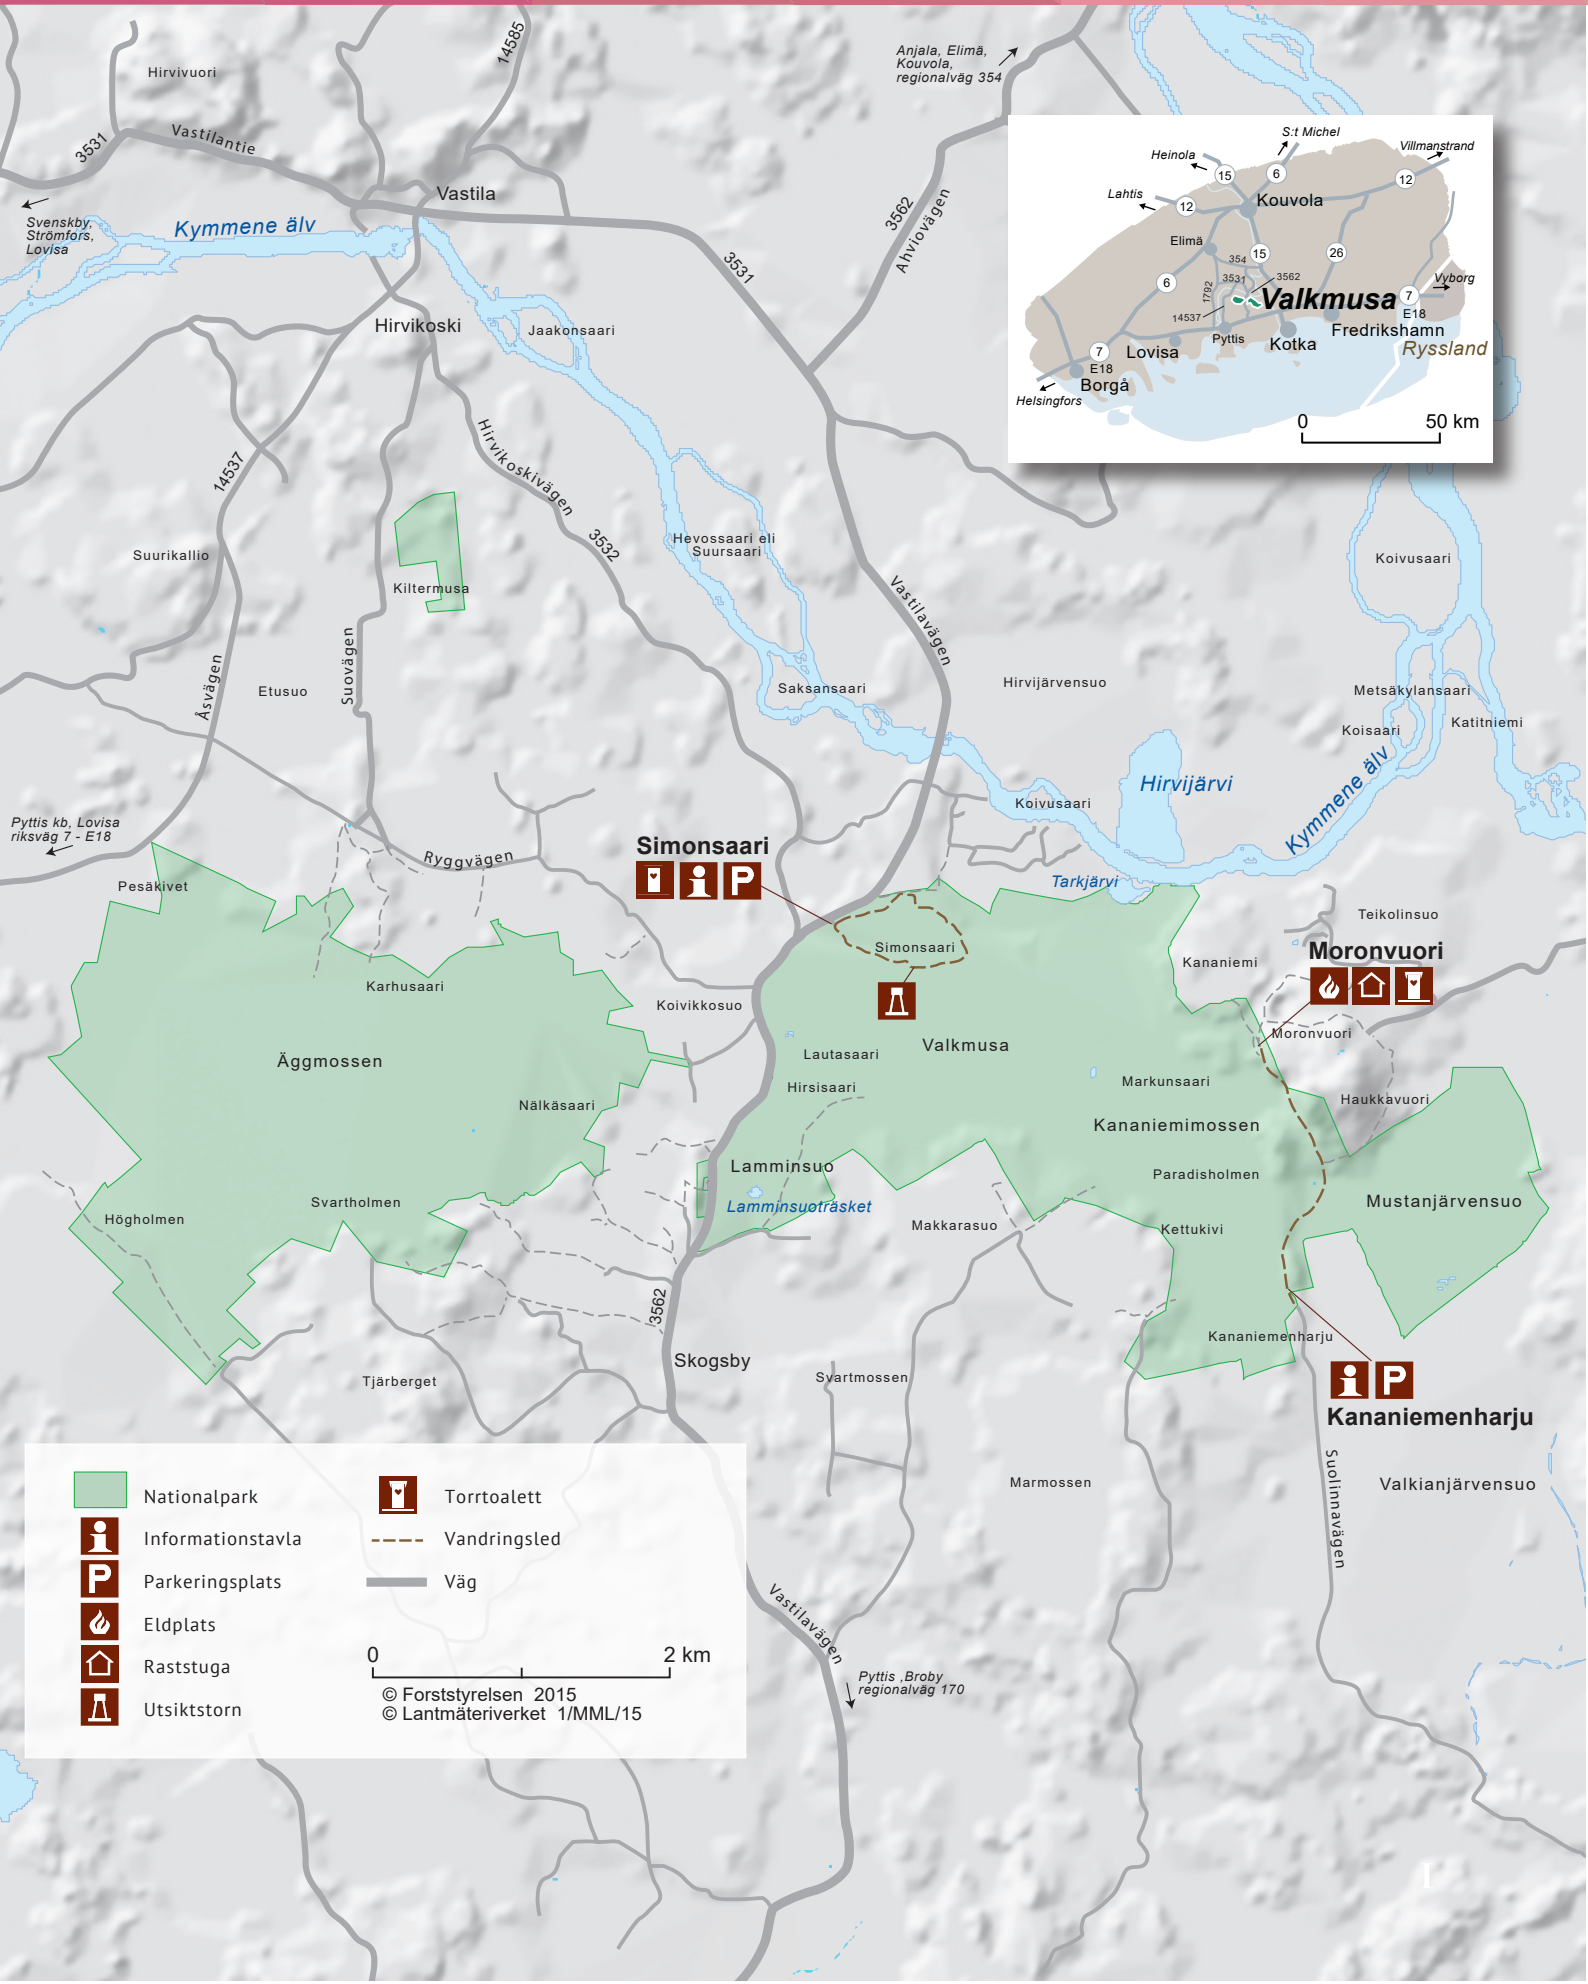

Naturskyddsområde

Valkmusa

	Nationalpark		Torrtoalett
	Informationstavla		Vandringsled
	Parkeringsplats		Väg
	Eldplats	0 2 km	
	Raststuga	© Forststyrelsen 2015	
	Utsiktstorn	© Lantmäteriverket 1/MML/15	