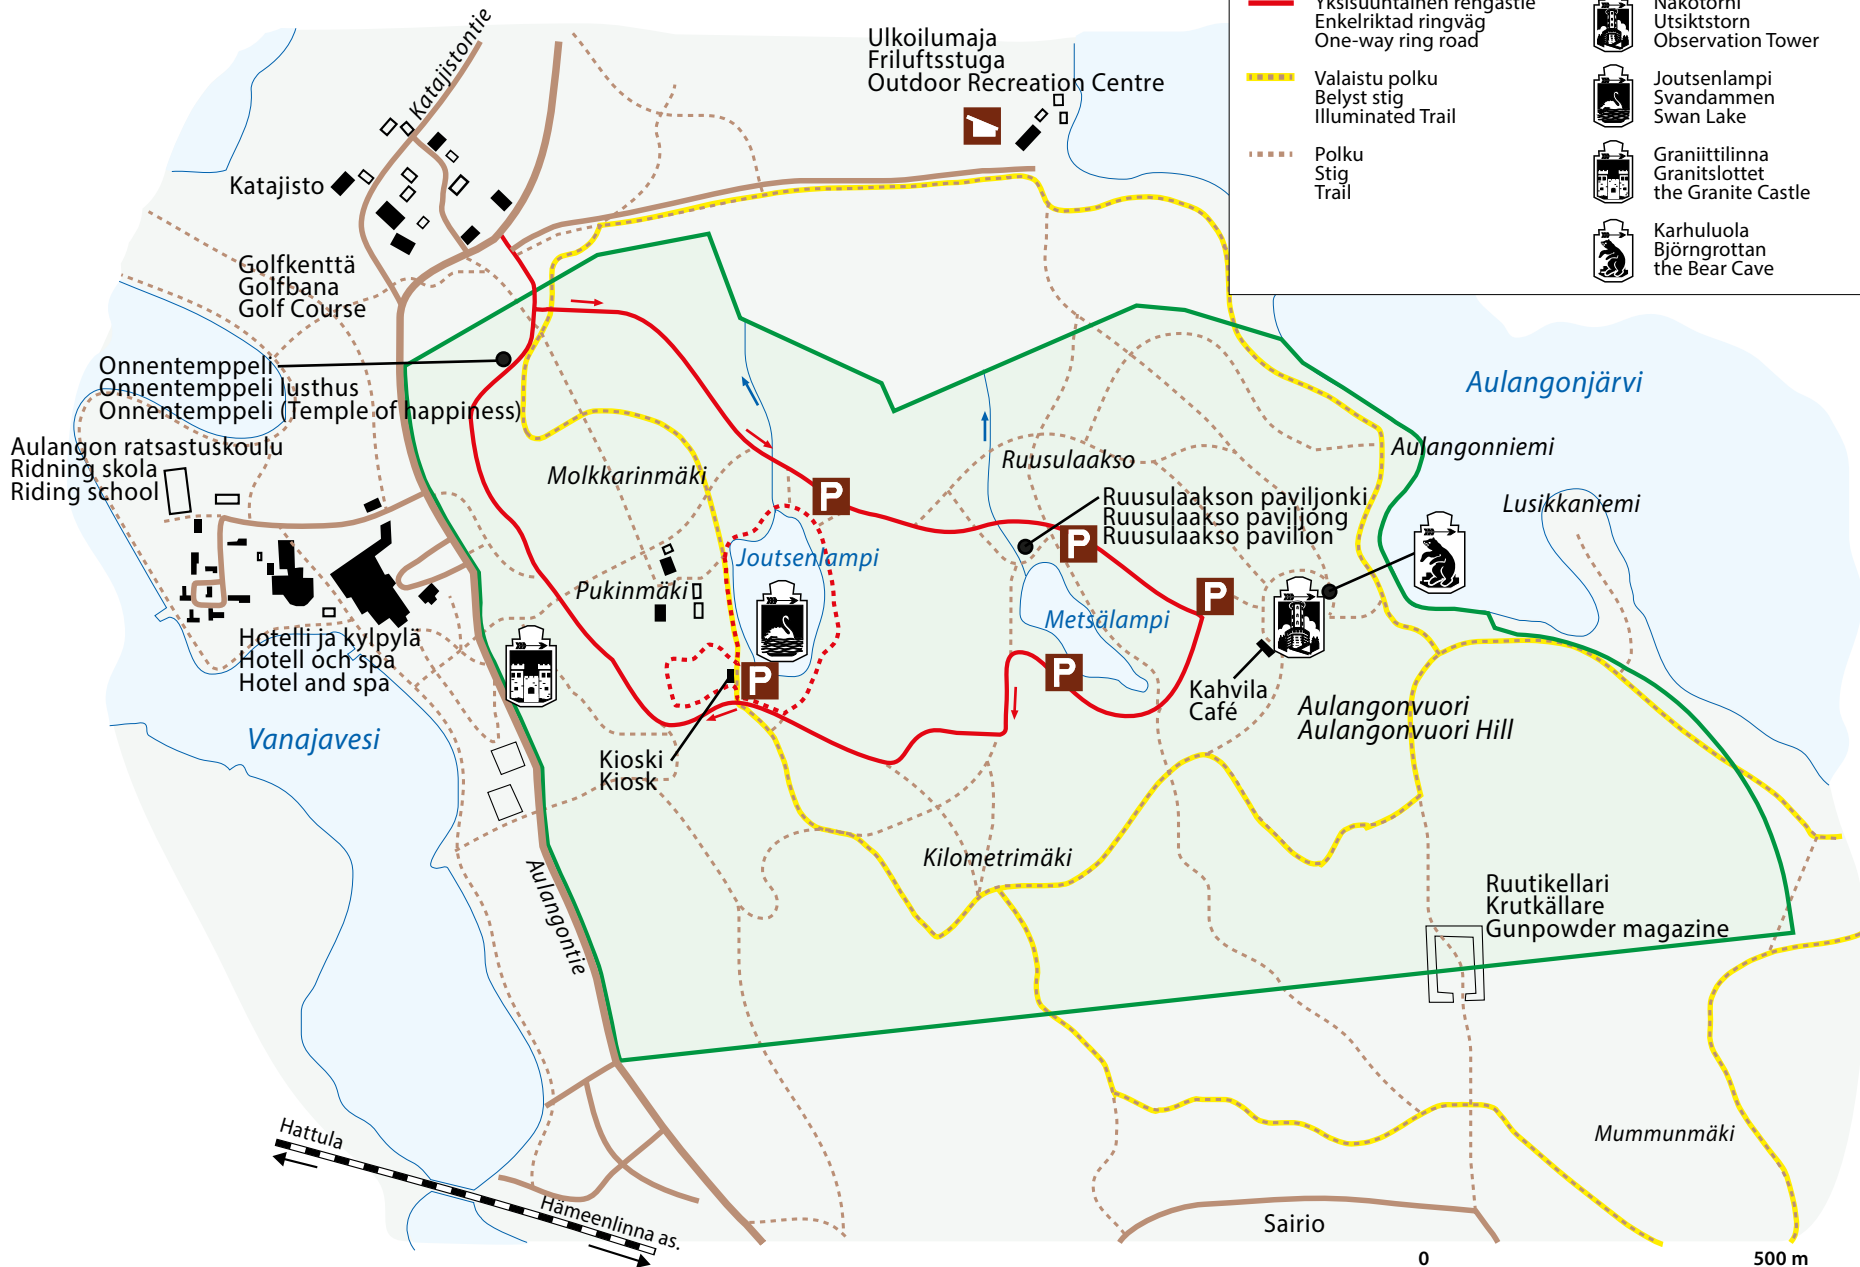

# KANSALLINEN KAUPUNKIPUISTO

Hämeenlinnan Kansallinen Kaupunkipuisto • National Urban Park

# Aulanko

Luonnonsuojelualue - Naturskyddsområde - Nature Reserve