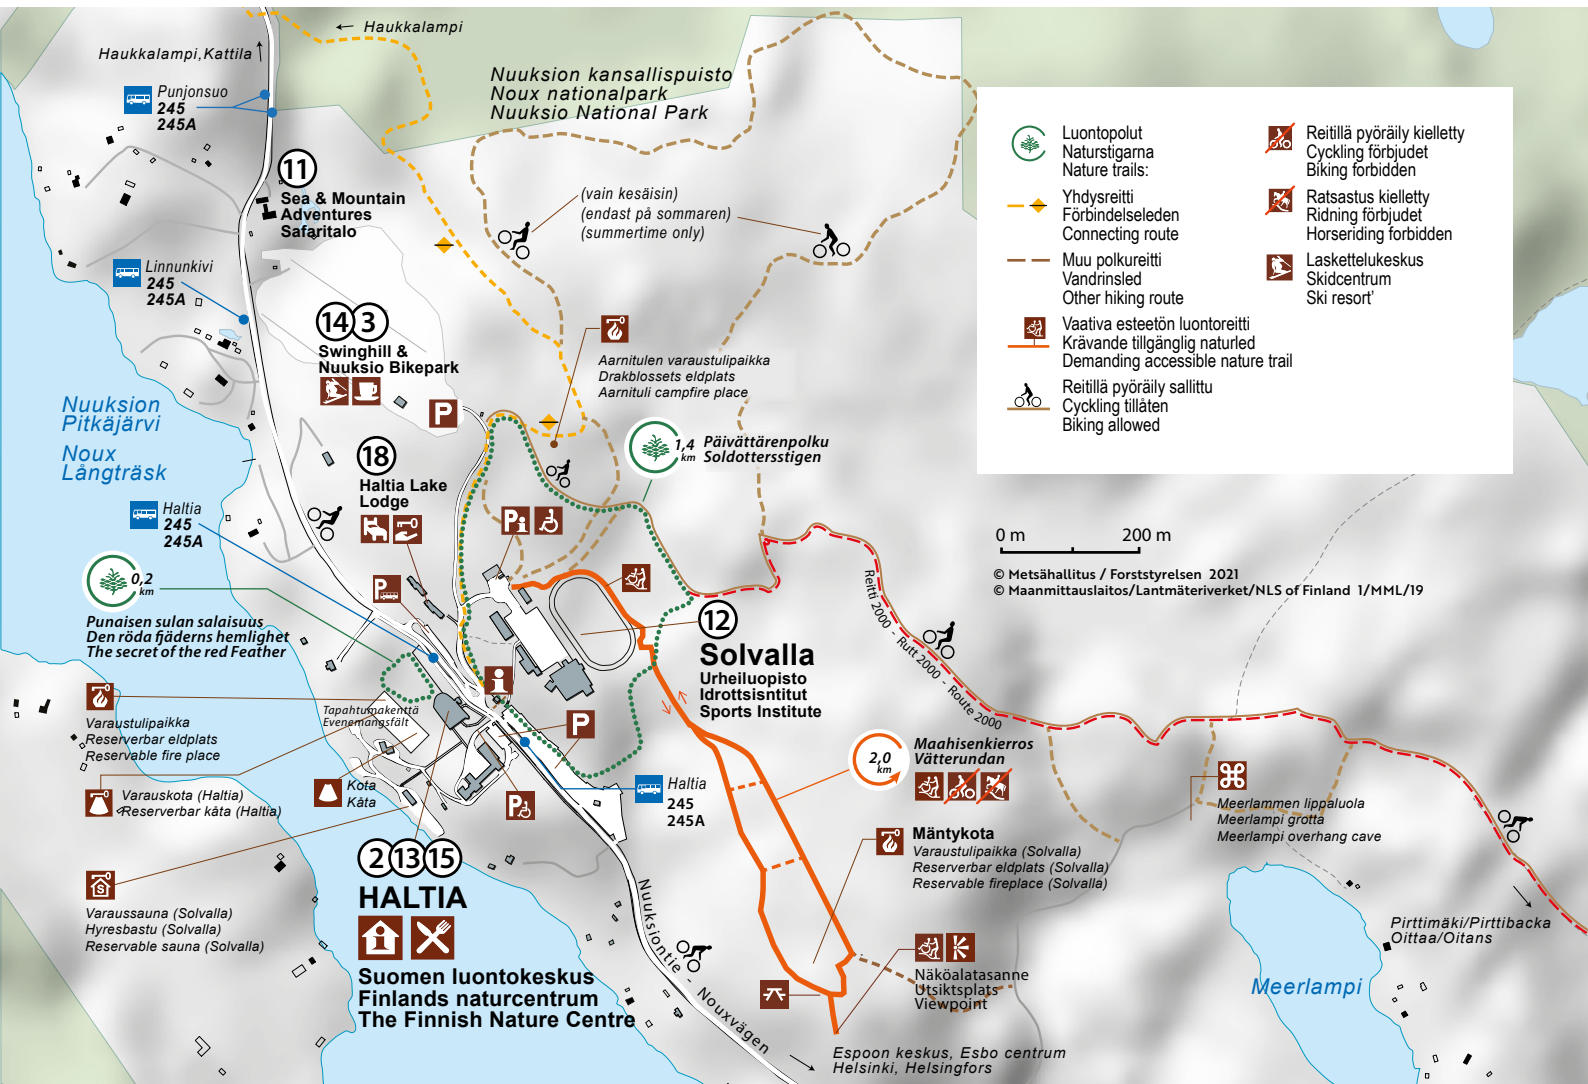

Kansallispuisto

Nuukio

Suomen luontokeskus
Haltian lähialue

Luontopolut Naturstigarna Nature trails:	Reitillä pyöräily kielletty Cycling förbjudet Biking forbidden
Yhdysreitti Förbindelseleden Connecting route	Ratsastus kielletty Riding förbjudet Horseriding forbidden
Muu polkureitti Vandrinsled Other hiking route	Laskettelukeskus Skidcentrum Ski resort
Vaativa esteetön luontoreitti Krävande tillgänglig naturled Demanding accessible nature trail	Reitillä pyöräily sallittu Cycling tillåten Biking allowed