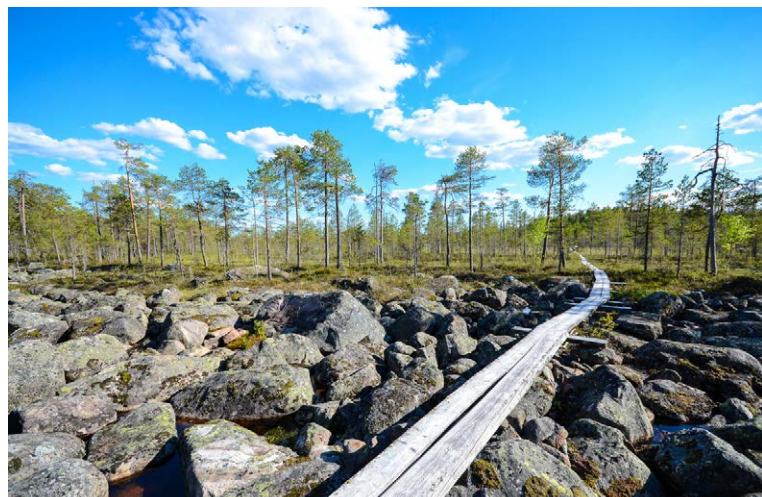

Pahapuron lenkki 7 km

- Merkitty reitti
- Nähtävyys
- Pirunpelto
- Taukopaikka
- Tulentekopaikka

Reitin alkuun

Koirasalmen luontotupa: Koirasalmentie 1220, 43800 Kivijärvi.

Hyvä tietää

Reitti kulkee osittain Salamannerän luonnonpuistossa, missä polulta poikkeaminen on kiellettyä. Reitin varrella on taukopaikkana pöytä ja penkki Kangasjärven rannalla. Tulenteko reitillä on kielletty, lähimmät tulipaikat ovat Koirasalmessa. Myös jätehuolto, vesipiste, ja käymälä sijaitsevat Koirasalmen luontotuvalla, jonka yhteydessä on myös majoitusta ja muita palveluita. Kansallispuistossa harjoitetaan roskatonta retkeilyä.

Lisätietoa

- [Luontoon.fi/salamajarvi](https://luontoon.fi/salamajarvi)
- [Koirasalmi.com](https://koirasalmi.com)
- [Perho.com](https://perho.com)
- [Kinnula.fi](https://kinnula.fi)
- [Kivijärvi.fi](https://kivijarvi.fi)

[Outdoorsfinland.com](https://www.outdoorsfinland.com)

Euroopan maaseudun kehittämisen maatalousrahasto: Eurooppa investoi maaseutualueisiin

[jamk.fi](https://www.jamk.fi)