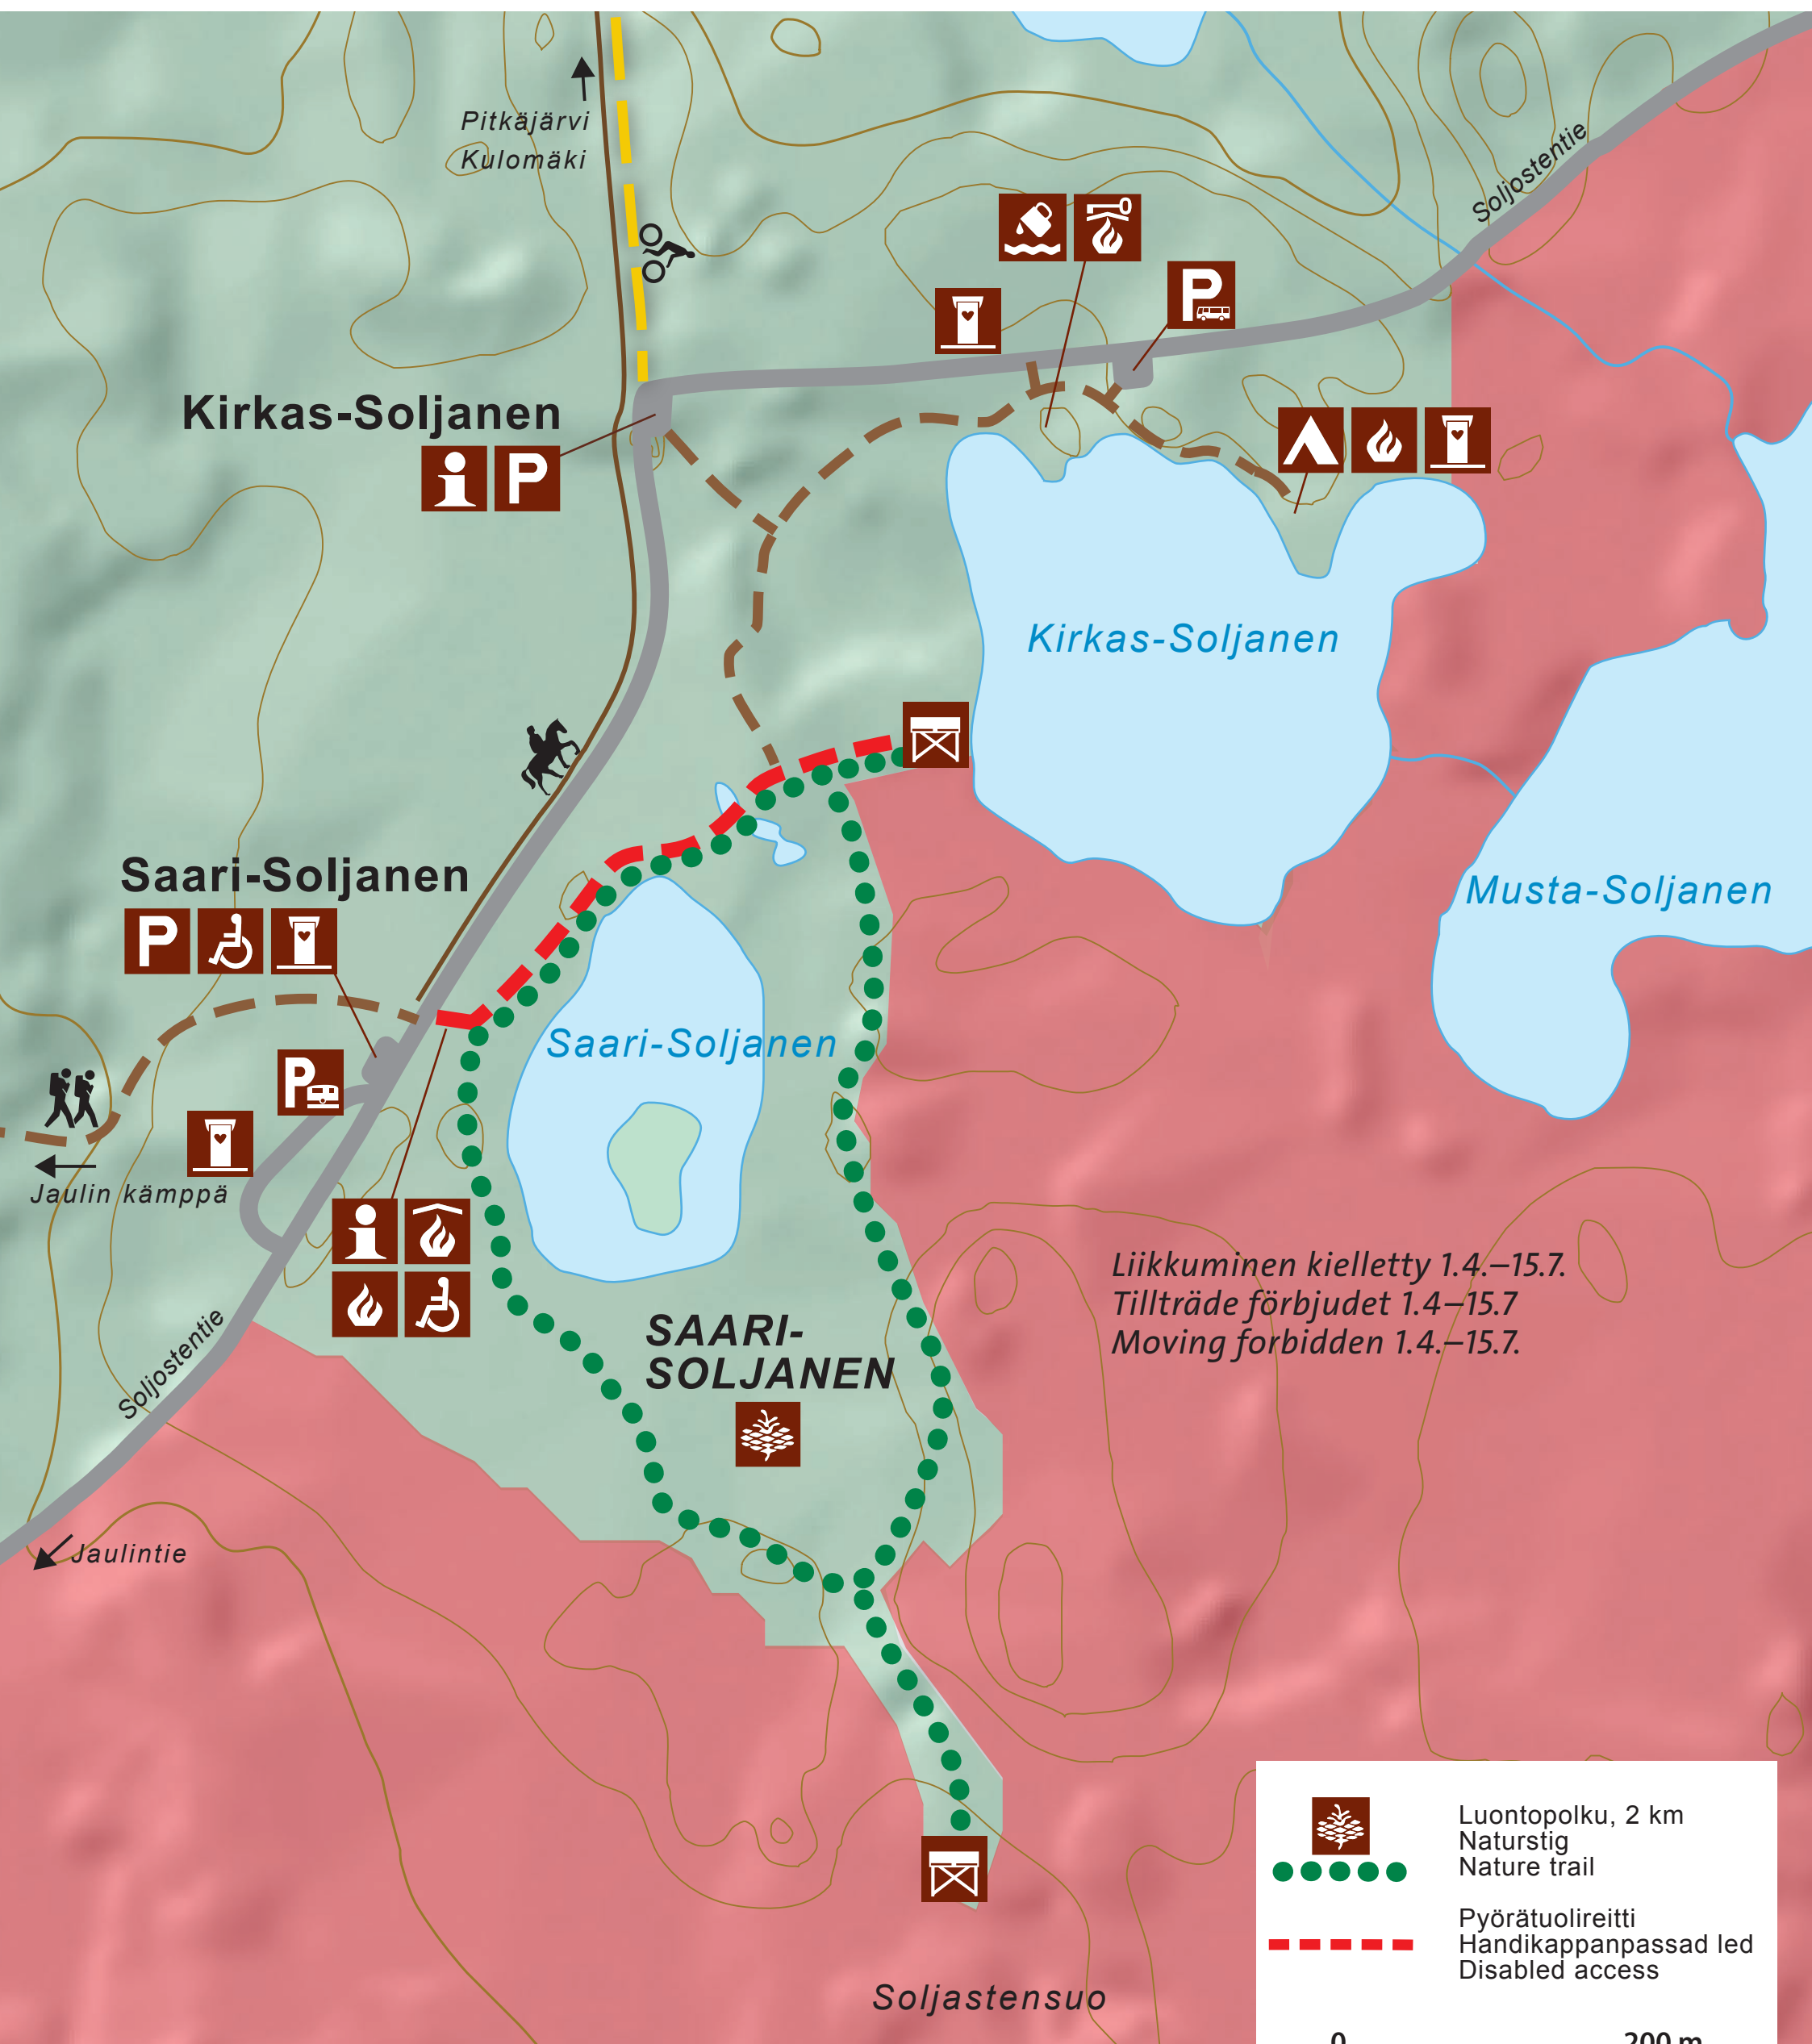

Soljaset

Soljanen område - Soljanen area

 Luontopolku, 2 km
Naturstig
Nature trail

 Pyörätuolireitti
Handikappanpassad led
Disabled access

0 200 m

© Metsähallitus 2016
© Maanmittauslaitos 1/MML/16