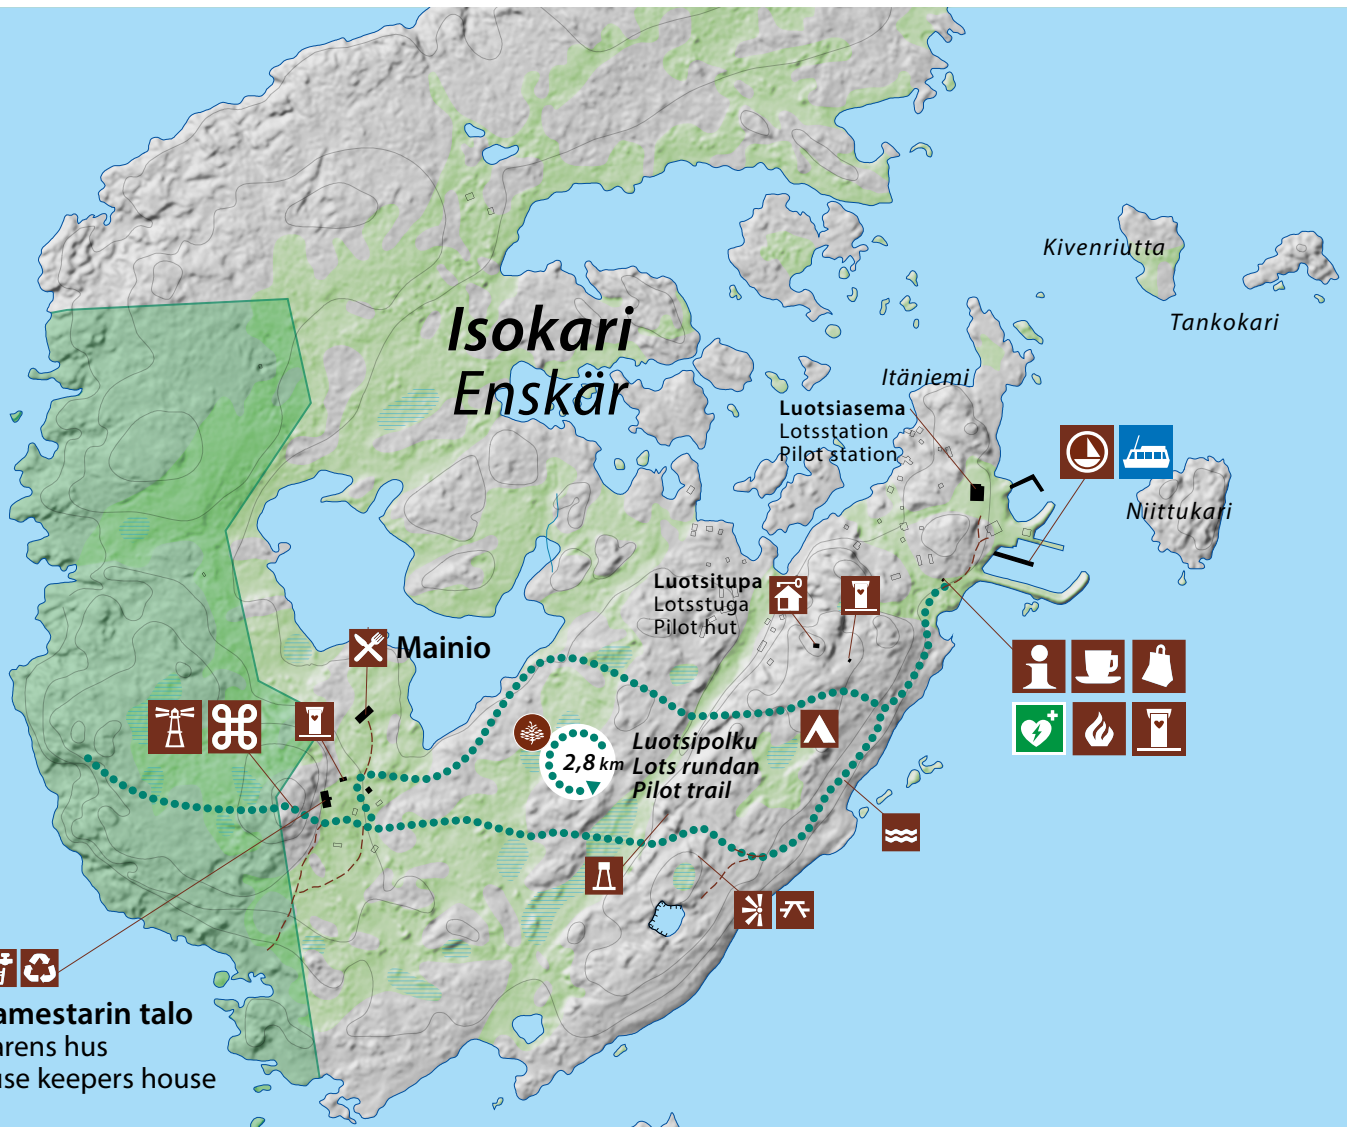

Kansallispuisto • Nationalpark • National Park

Isokari / Enskär

Majakamestarin talo
Fyrmästarens hus
Lighthouse keepers house

Kansallispuisto
Nationalpark
National Park

Infotaulu - Informationstavla - Information board

Luontopolku - Naturstig - Nature trail

Vesibussi - Vattenbuss - Waterbus

Vieraslaituri - Gästbrygga - Jetty

Ravintola - Restaurang - Restaurant

Kahvila - Kafé - Café

Majoitus - Inkvartering - Accommodation

Majakka (sisään vain oppaan kanssa)

Fyr (tillträde endast med guide)

Lighthouse (entrance only with a guide)

Näköalatori - Utsiktstorn - Observation tower

Näkoalapaikka - Utsiktsplats - Viewpoint

Nähtävyyt - Sevärdhet - Point of interest