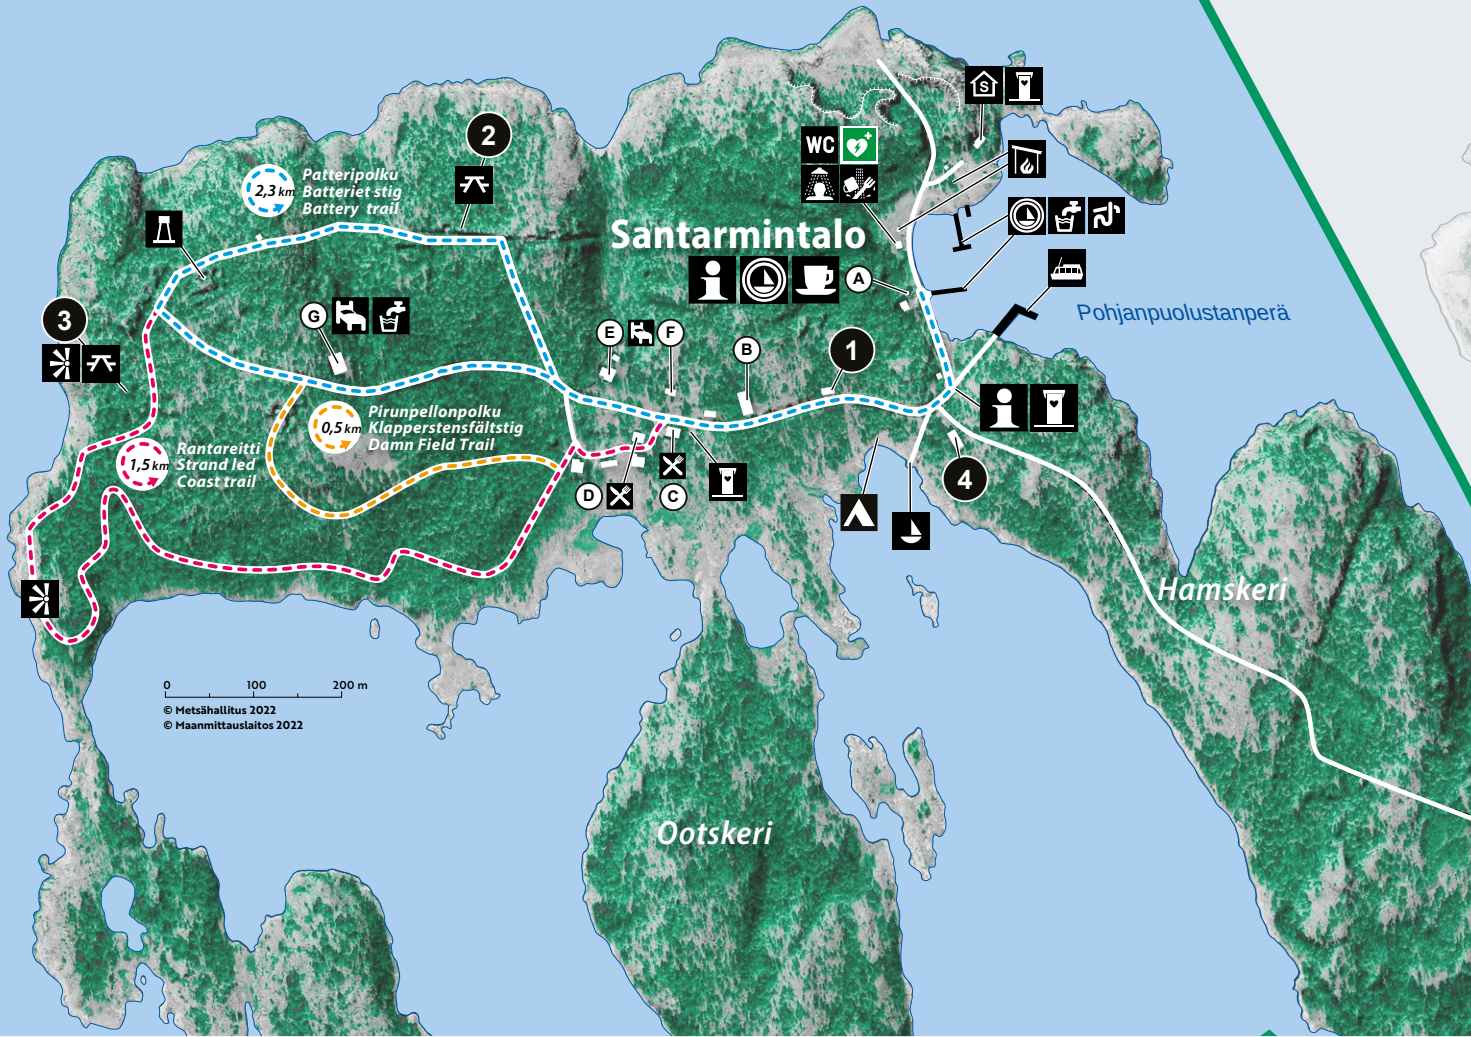

Historiakohde • Historiskt besöksmål • Historical site

# Katanpää

0 100 200 m  
© Metsähallitus 2022  
© Maanmittauslaitos 2022

## Nähtävyydet

SEVÄRDHETER • POINTS OF INTEREST

- 1 Historianäyttely**  
Historisk utställning  
History exhibition
- 2 Isopatteri** - Stor batteriet  
- Large Cannon Artillery
- 3 Pikkupatteri** - Lilla batteriet  
- Small Cannon Artillery
- 4 Galleria** - Galleri - Gallery