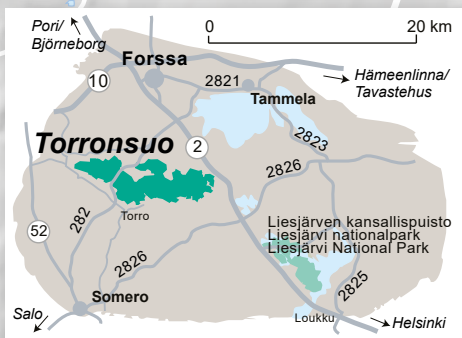

**REITIT - LEDER - ROUTES**

- SUOPURSUPOLKU** Esteetön - Tillgänglig - Accessible
- SUOKUKKAPOLKU** Esteetön - Tillgänglig - Accessible
- KILJAMONKIERROS** 1,5 km vandringsled - hiking trail
- SUOTAIVAL** 8 km vandringsled - hiking trail
- ILVESREITTI** vandringsled - hiking trail