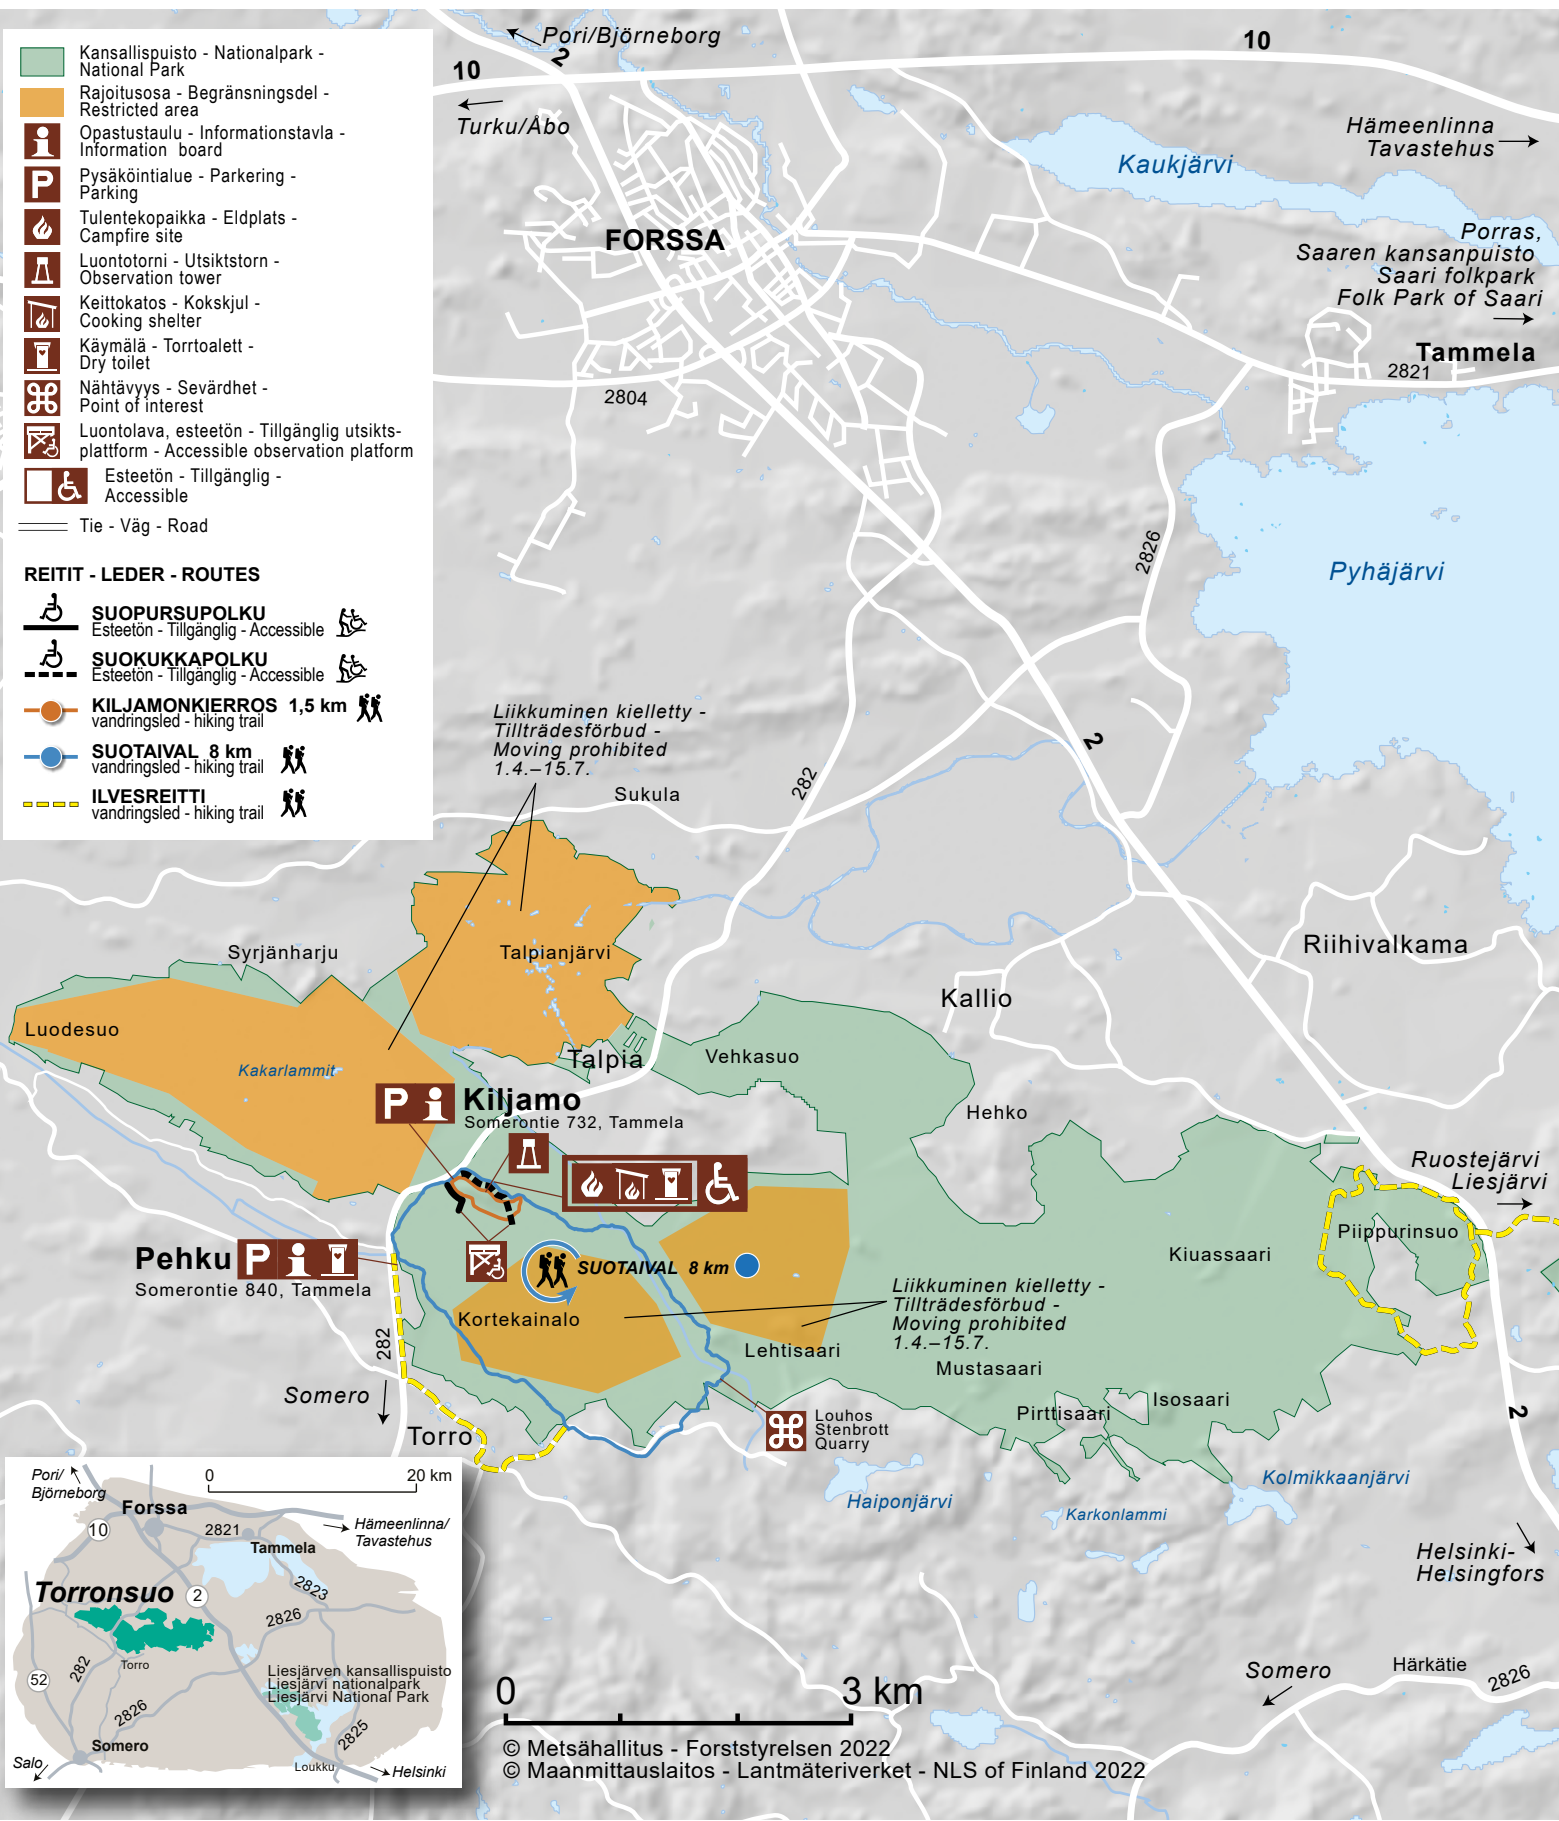

# Torransuo

**Kansallispuisto - Nationalpark - National Park**

- Rajoitusosa - Begränsningsdel - Restricted area
- Opastustaulu - Informationstavla - Information board
- Pysäköintialue - Parkering - Parking
- Tulentekopaikka - Eldplats - Campfire site
- Luontotorni - Utsiktstorn - Observation tower
- Keittokatos - Kokskejul - Cooking shelter
- Käymälä - Torrtoalett - Dry toilet
- Nähtävyyks - Sevärighet - Point of interest
- Luontolava, esteetön - Tillgänglig utsiktsplattform - Accessible observation platform
- Esteetön - Tillgänglig - Accessible
- Tie - Väg - Road

**REITIT - LEDER - ROUTES**

- SUOPURSUPOLKU** Esteetön - Tillgänglig - Accessible
- SUOKUKKAPOLKU** Esteetön - Tillgänglig - Accessible
- KILJAMONKIERROS** 1,5 km vandringsled - hiking trail
- SUOTAIVAL** 8 km vandringsled - hiking trail
- ILVESREITTI** vandringsled - hiking trail

© Metsähallitus - Forststyrelsen 2022  
© Maanmittauslaitos - Lantmäteriverket - NLS of Finland 2022