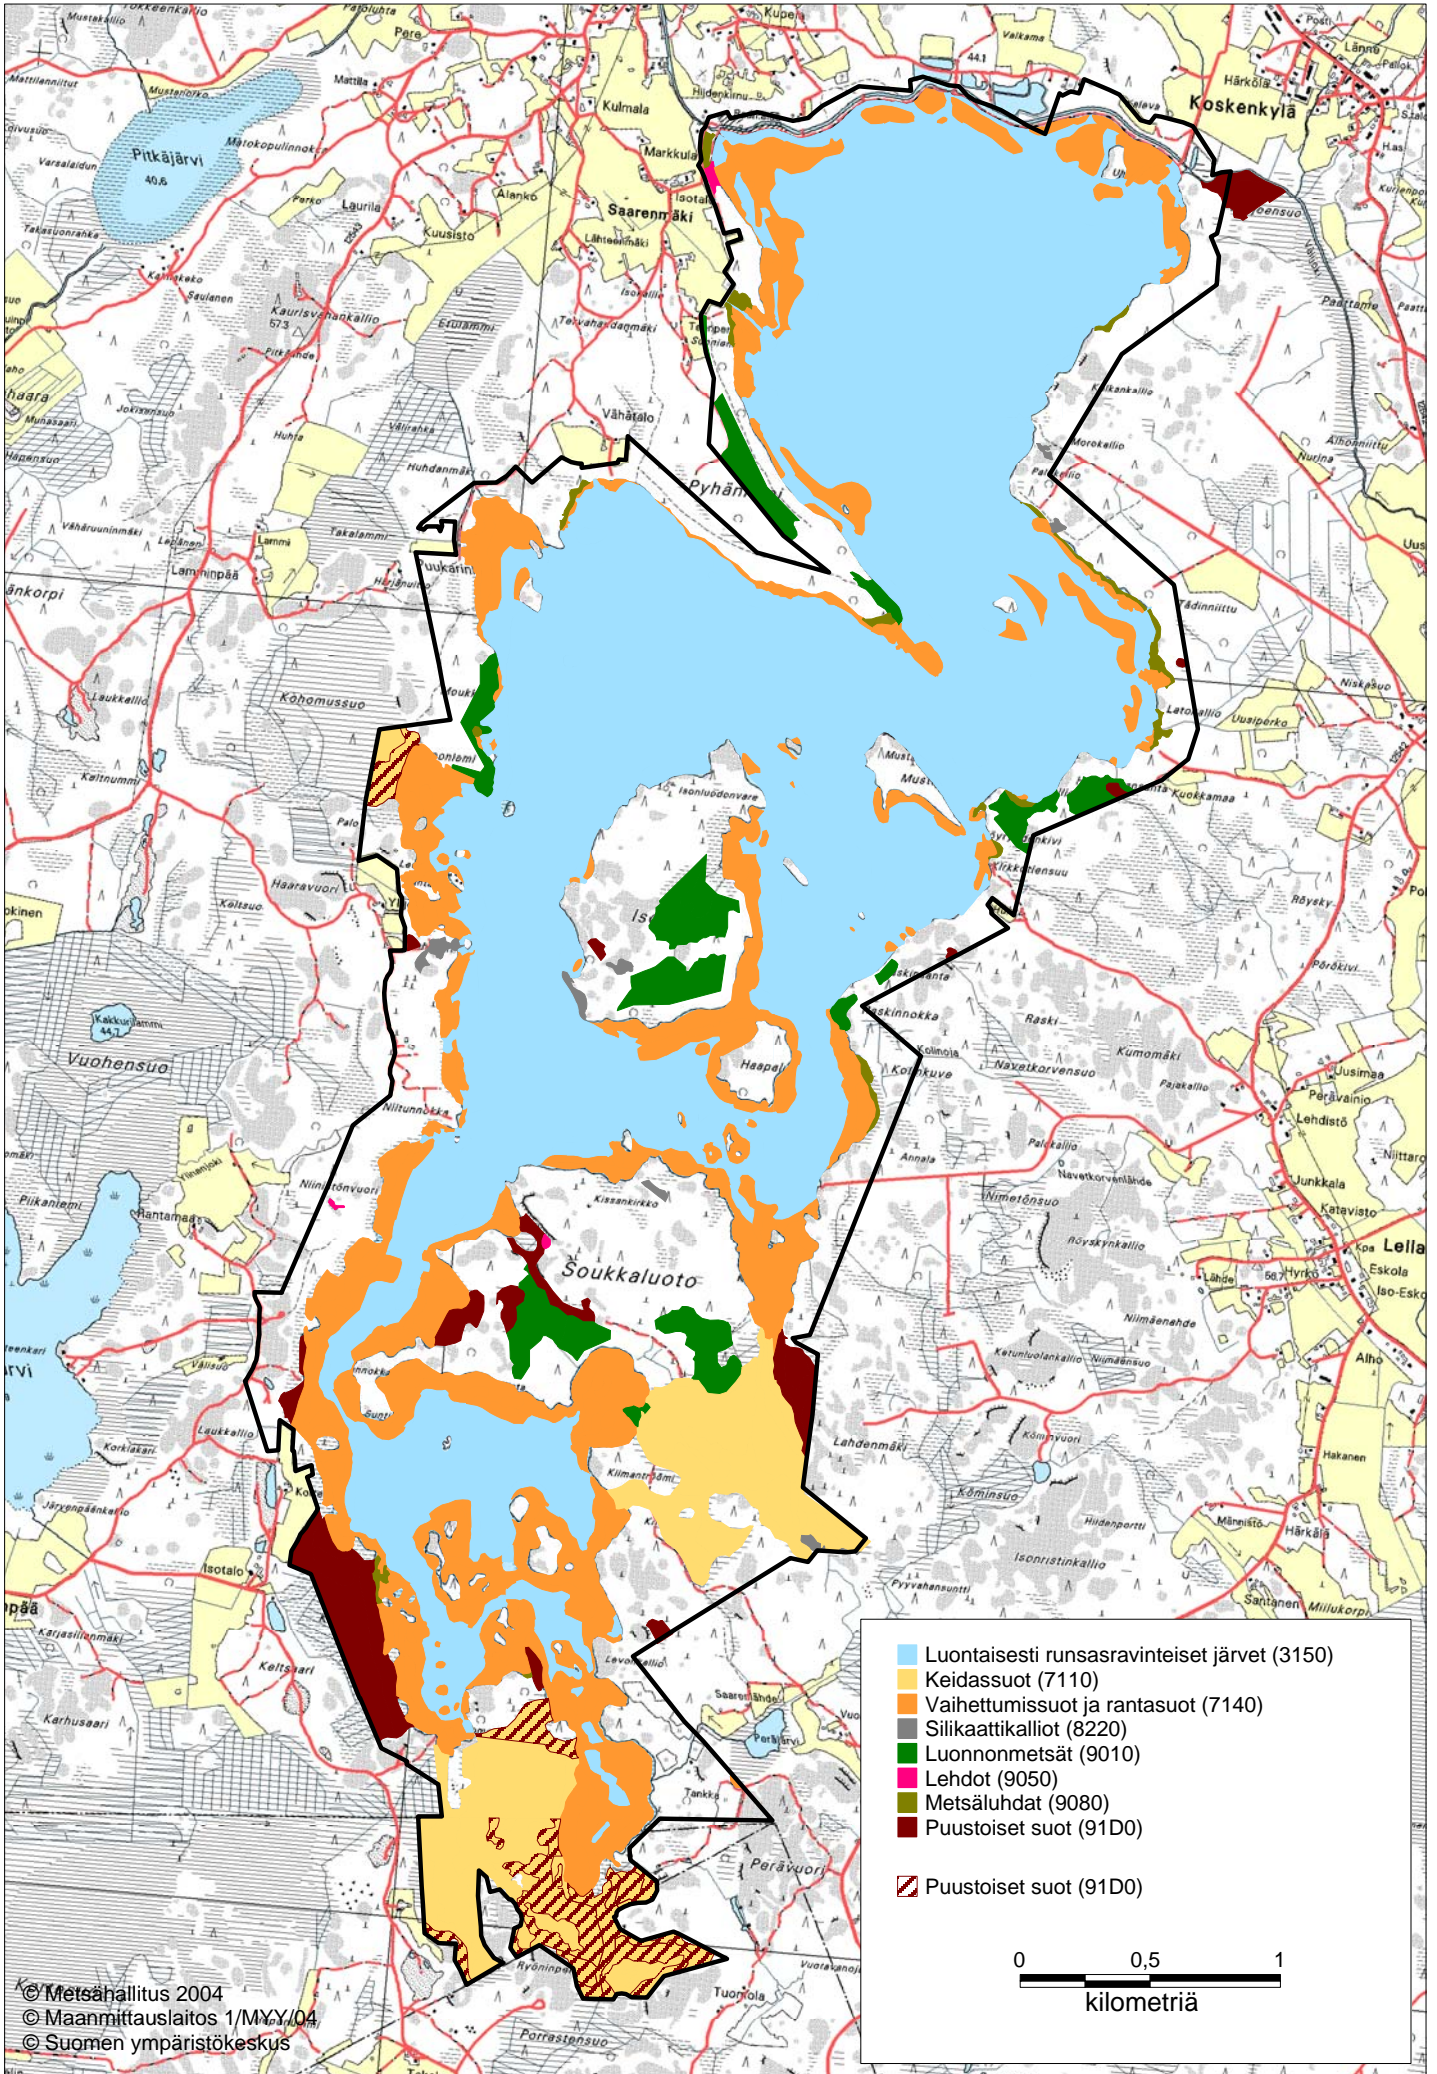

# **Koskeljärven Natura 2000 -alueen hoito- ja käyttösuunnitelma**

Metsähallituksen luonnonsuojelujulkaisuja. Sarja C 14

ISBN 952-446-506-X (pdf)

täydennys julkaisuun:

Liitekarttoja 3 kpl

**Natura-luontotyytit**

Liite 2. 1(3) Luontodirektiivin mukaiset luontotyytit Koskeljärvellä.

Liite 2. 2(3) Luontodirektiivin mukaiset luontotyytit Vaaljärvellä.

Liite 2. 3(3) Luontodirektiivin mukaiset luontotyytit Kortesuolla.