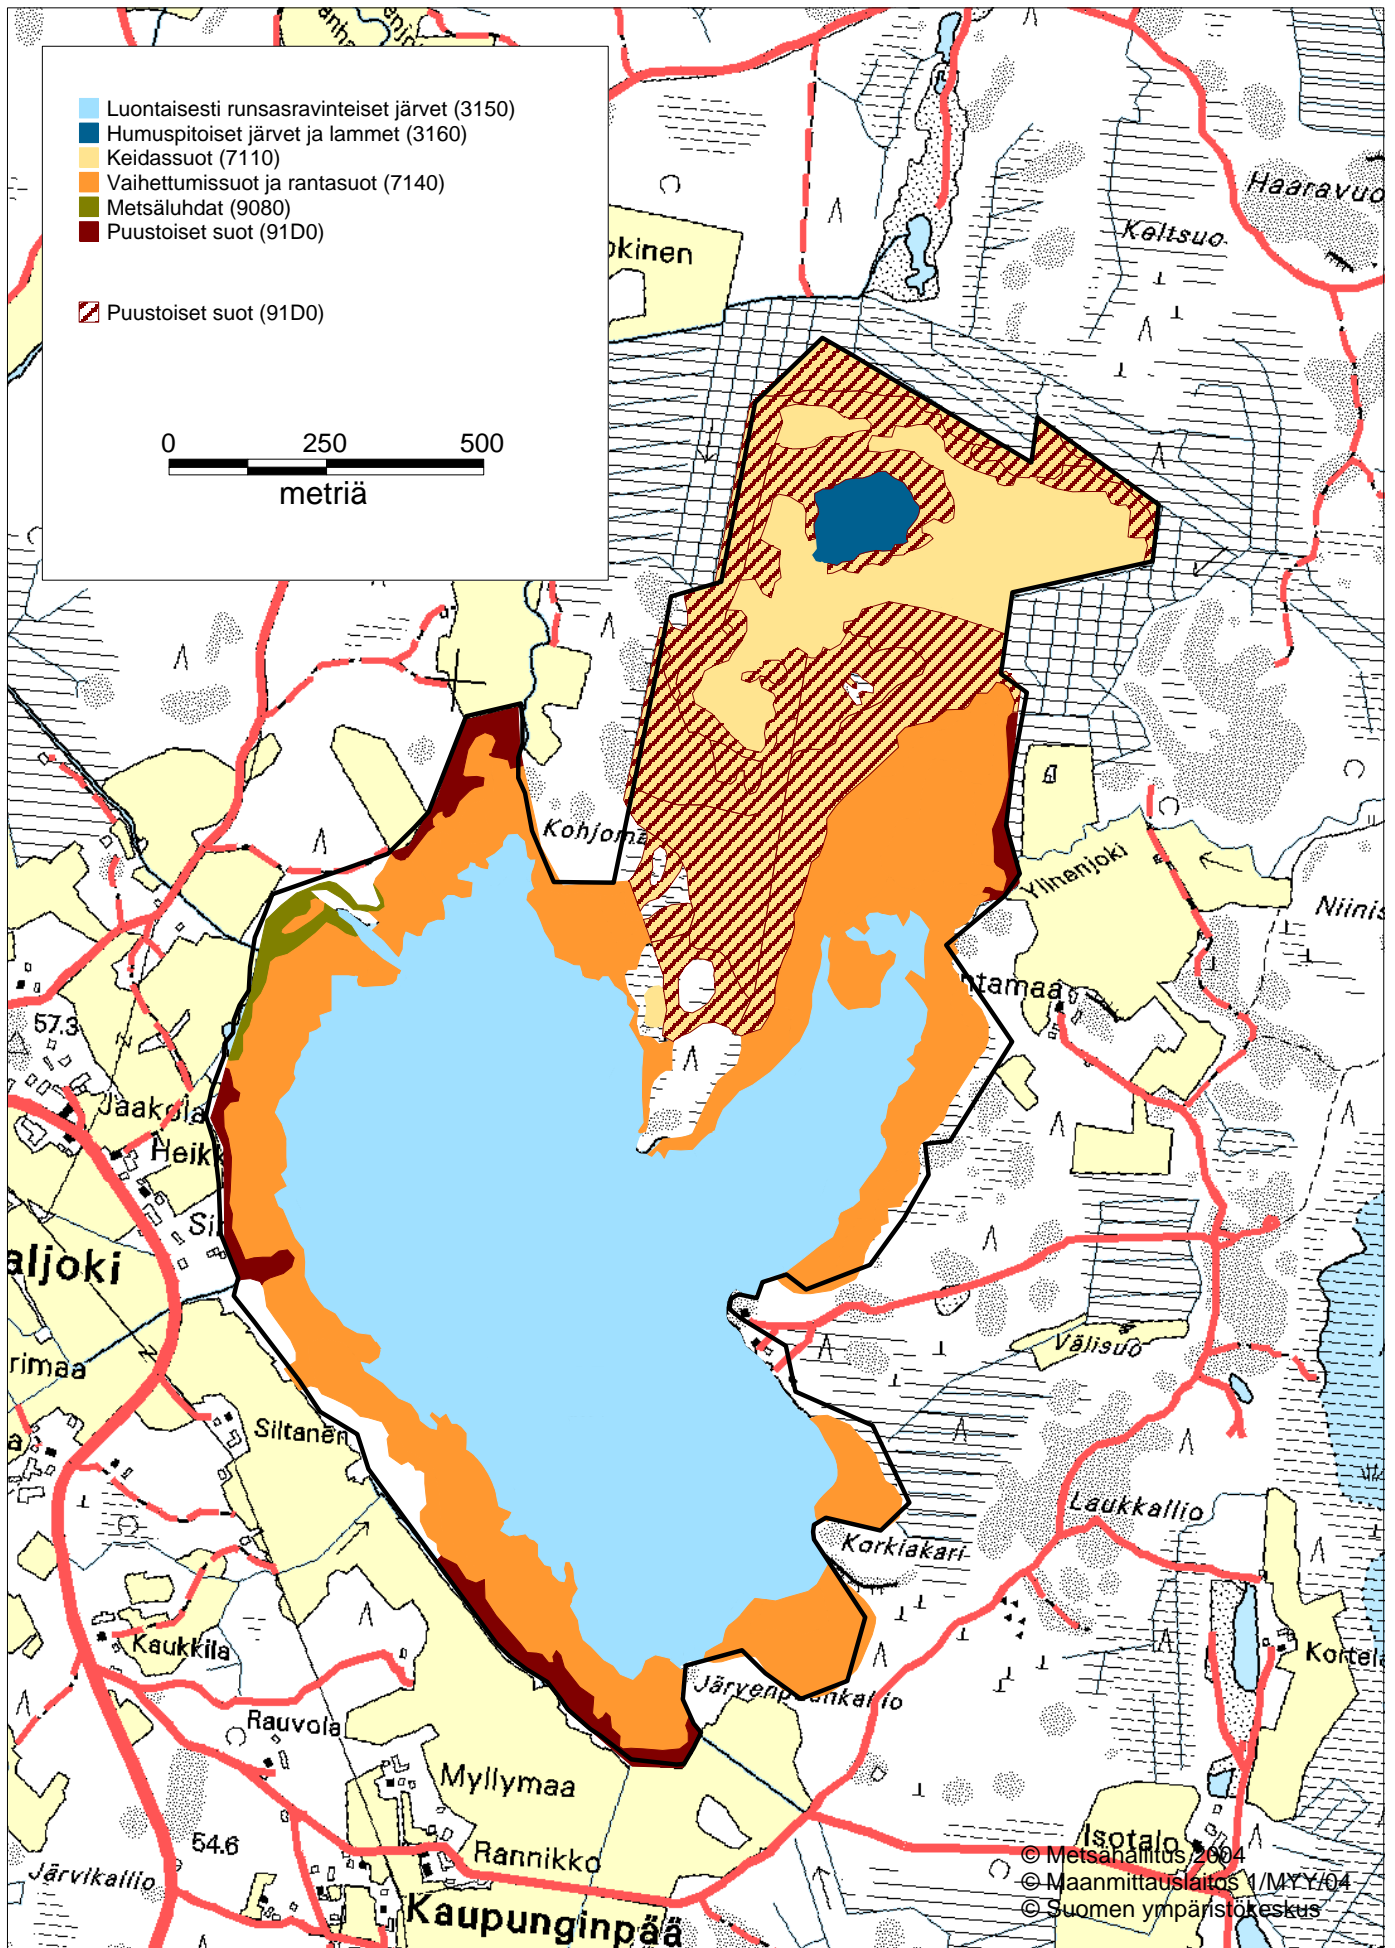

# **Koskeljärven Natura 2000 -alueen hoito- ja käyttösuunnitelma**

Metsähallituksen luonnonsuojelujulkaisuja. Sarja C 14

ISBN 952-446-506-X (pdf)

täydennys julkaisuun:

Liitekarttoja 3 kpl

**Natura-luontotyytit**

Liite 2. 1(3) Luontodirektiivin mukaiset luontotyytit Koskeljärvellä.

Liite 2. 2(3) Luontodirektiivin mukaiset luontotyytit Vaaljärvellä.

Liite 2. 3(3) Luontodirektiivin mukaiset luontotyytit Kortesuolla.