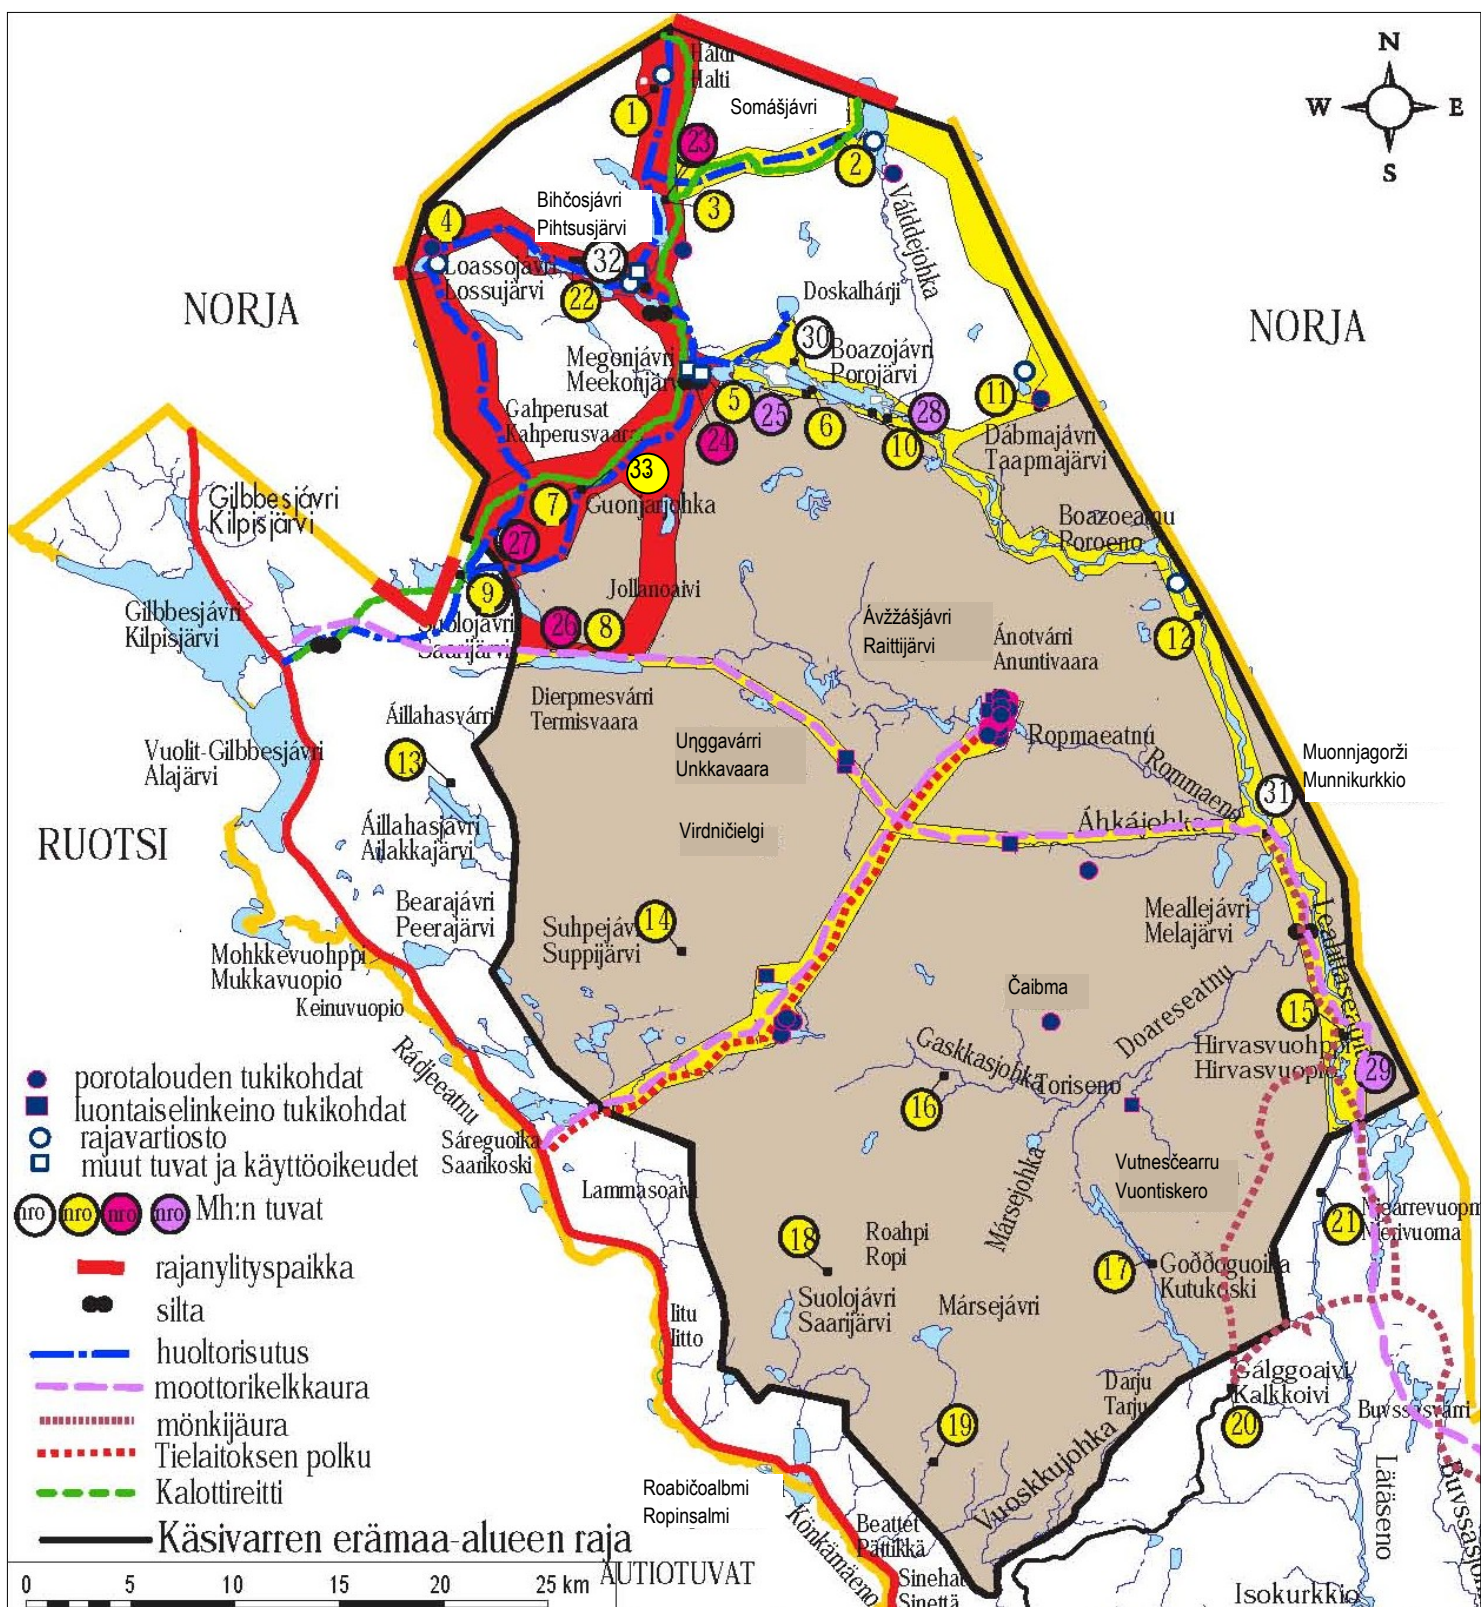

# Käsivarren erämaa-alueen vyöhykejako

Laatnut/digitoitunut Liisa Kajala & Teppo Lolkkanen 2000 © Metsähallitus 2000 © Maanmittauslaitos 1/MAR/19

## VYÖHYKEJAKO

- Porotalouden ydinvyöhyke
- Ohjatun luontomatkaillen vyöhyke
- Retkeilyn ydinvyöhyke
- Luontaiselinkeinojen ja porotalouden vyöhyke