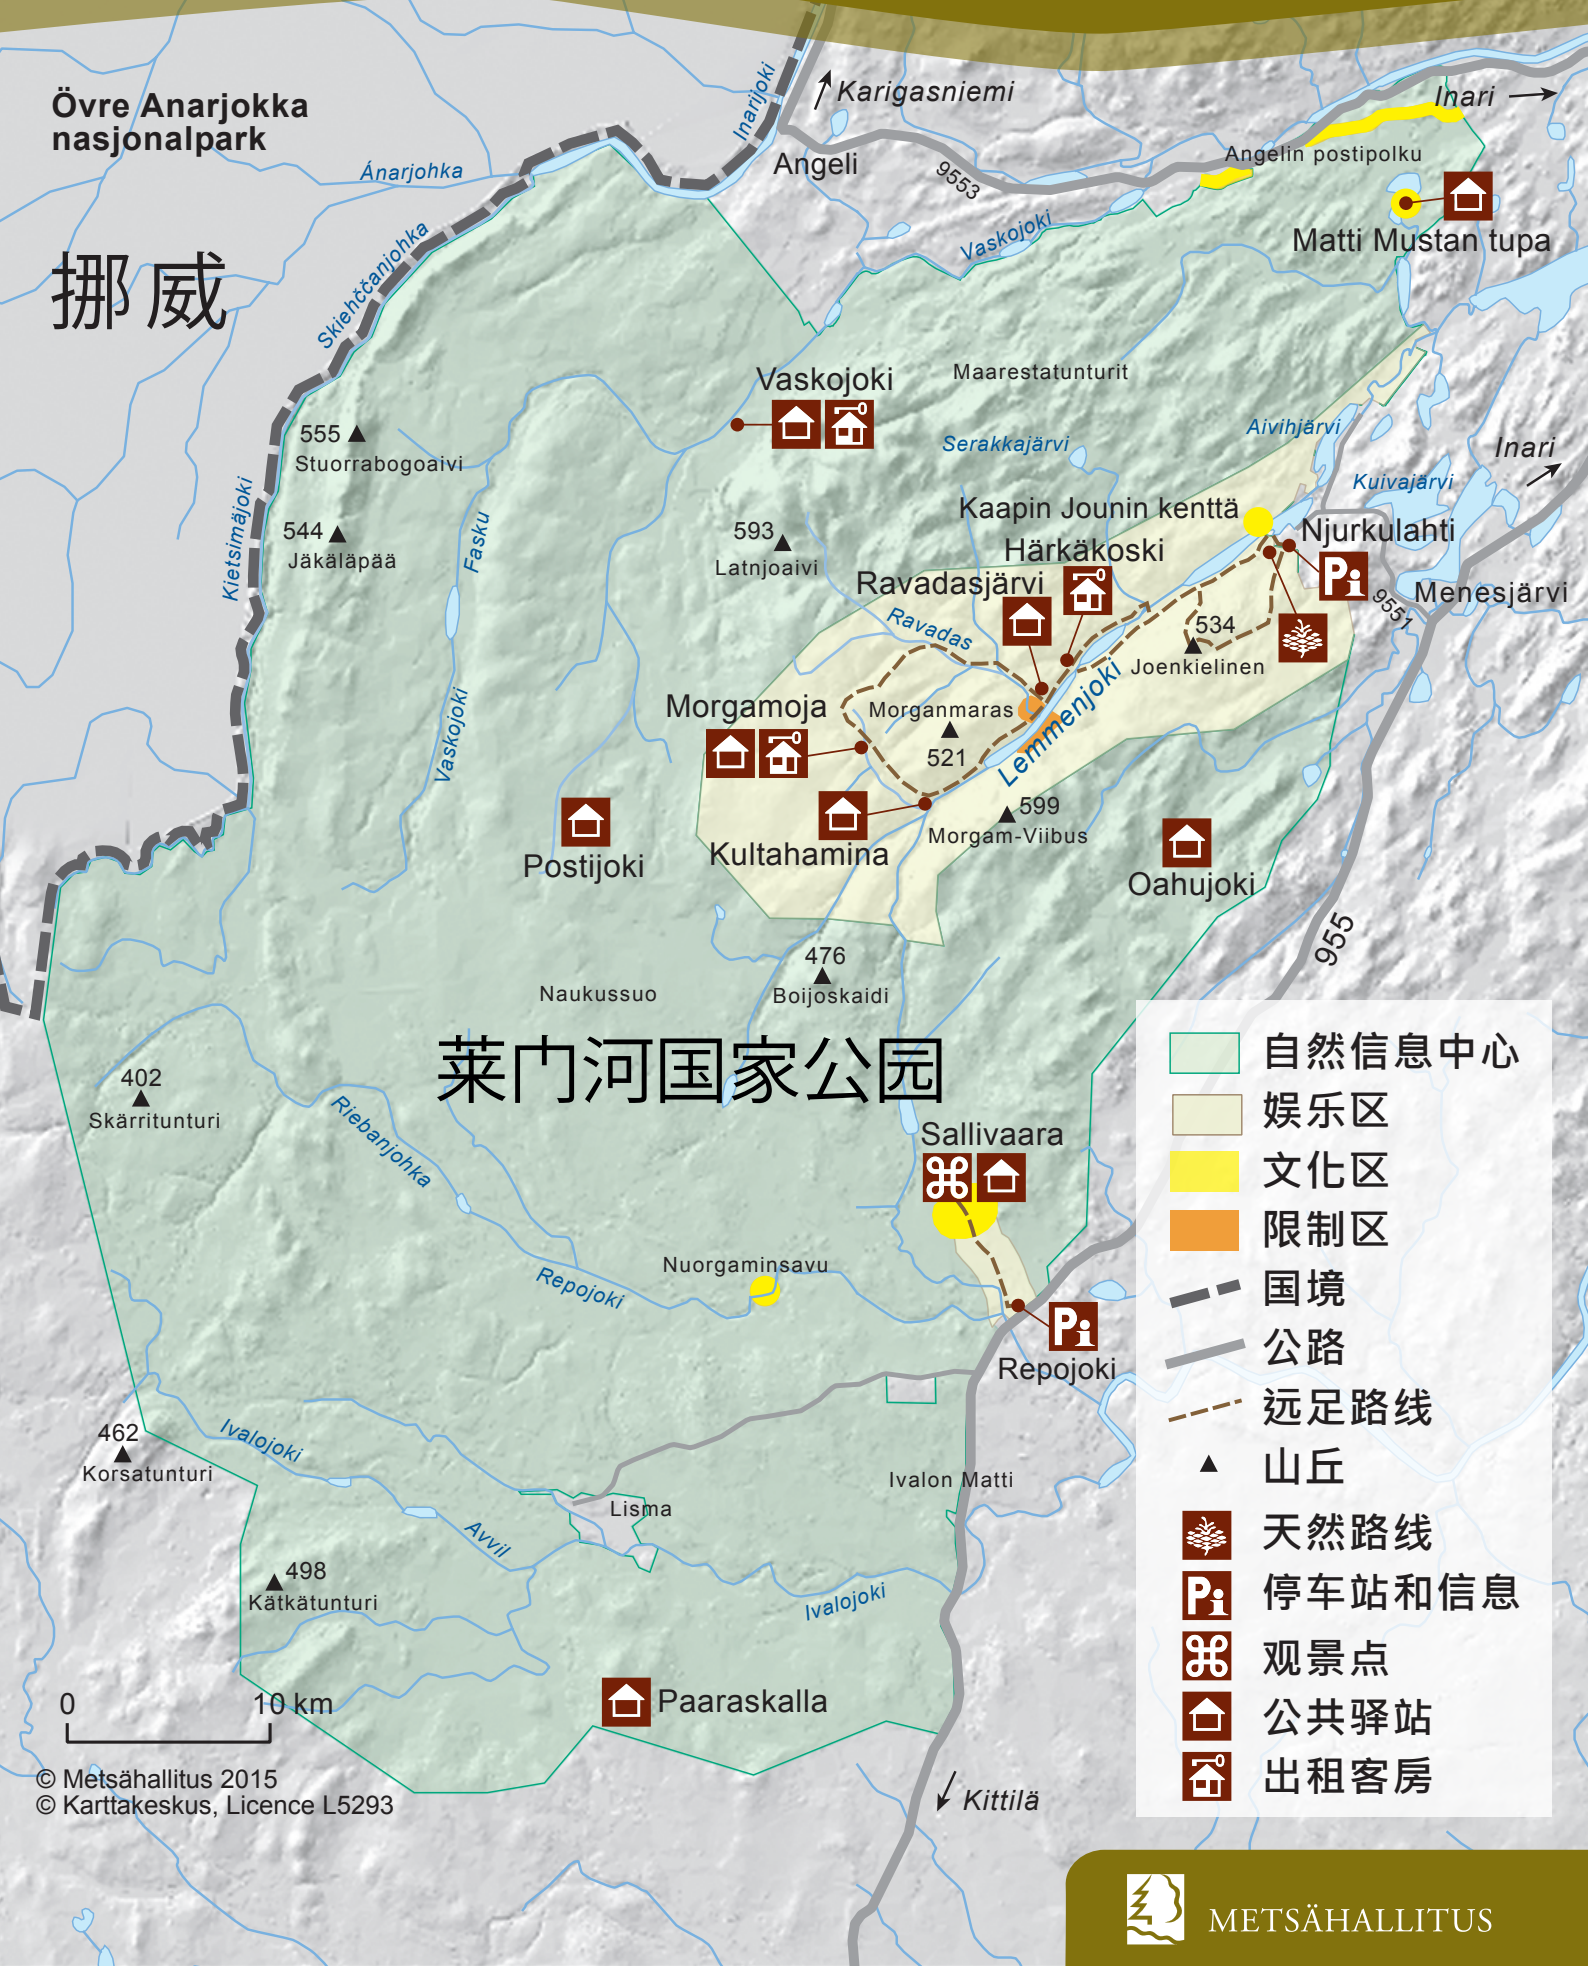

莱门河国家公园

Övre Anarjokka
nasjonalpark

挪威

莱门河国家公园

- 自然信息中心
- 娱乐区
- 文化区
- 限制区
- 国境
- 公路
- 远足路线
- 山丘
- 天然路线
- 车站和信息
- 观景点
- 公共驿站
- 出租客房

0 10 km

© Metsähallitus 2015
© Karttakeskus, Licence L5293