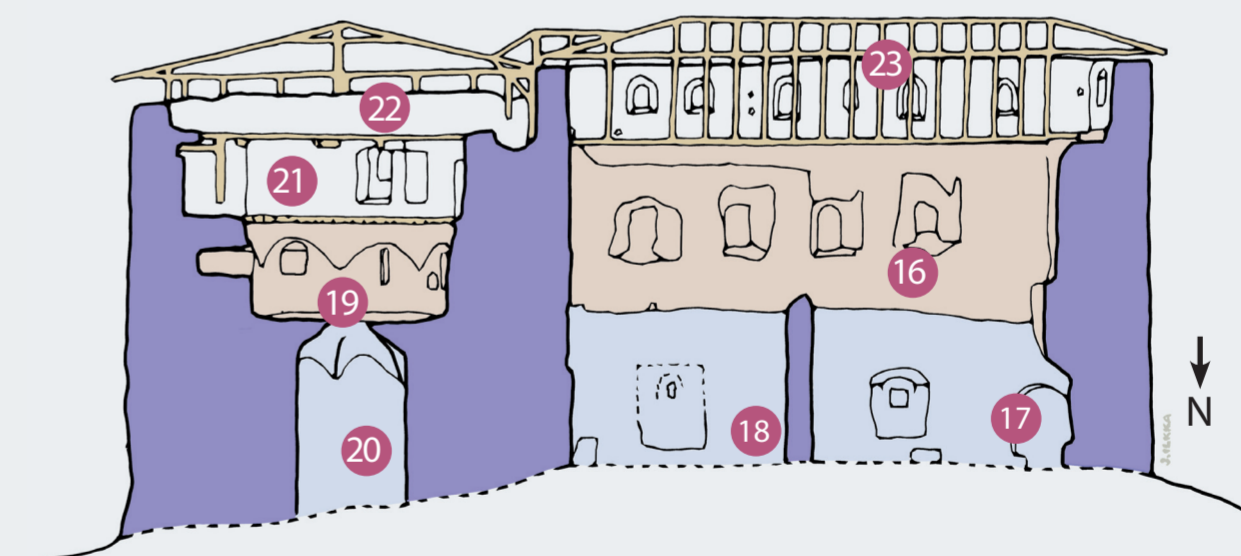

# Raaseporin linnanraunio

Raseborg slottruin | Raseborg Castle Ruin | Руины замка Расеборг

1. kerros, 1. Våningen, 1st Floor, 1 этаж

● Olet tässä  
Du är här  
You are here  
Вы здесь

- 1 Sisäänkäynti, Ingång, Entrance, Вход
- 2 Komero, Skrubbb, Cupboard, Чулан
- 3 Varastokellari, Förrådskällare, Storage cellar, Хранилище
- 4 5 Kellari, Källare, Cellar, Погреб
- 6 Varastokamari, Förråd, Storage chamber, Кладовая
- 7 Tornikamari, Tornkammare, Tower chamber, Покои
- 8 Varastokamari - asevarasto, Skrubbb, Storage cupboard - armoury, Оружейная - кладовая
- 9 Olutpanimo, Brygghus, Brewery, Пивоварня
- 10 Tornikamari, Tornkammare, Tower chamber, Покои
- 11 Uuni, Bakung, Stove, Печь
- 12 Keittiö, Kök, Kitchen, Кухня
- 13 Lämpökeskus? Värmecentral? Heating centre? система отопления?
- 14 Portinvartijan kamari, Portvaktens kammare, Gate guard's chamber, Помещение привратника
- 15 Vesiportti, Vattenport, Watergate, Водяные ворота
- 16 Ritarisali, Riddarsalen/Borgstugan, Knight's Hall, Рыцарский зал
- 17 18 Kellari, Källare, Cellar, Погреб
- 19 Tornikamari, Tornkammare, Tower chamber, Покои
- 20 Varastokellari, Förrådskällare, Storage cellar, Хранилище
- 21 Kappeli, Kapell, Chapel, Часовня
- 22 Näköalatasanne, Utsiktsplattform, Viewing platform, Смотровая площадка
- 23 Ampumakäytävä, Skyttegång, Shooting corridor, Боевой ход

# Raaseporin linnanraunio

Raseborg slottruin | Raseborg Castle Ruin | Руины замка Расеборг

2. kerros, 2. Våningen, 2st Floor, 2 этаж

- Olet tässä, Du är här, You are here, Вы здесь
- 1 Pyöreä torni, Runda tornet, Round tower, Круглая башня
- 2 Tornikamari, Tornkammare, Tower chamber, Покои
- 3 Ritarisali, Riddarsalen/Borgstugan, Knight's Hall Рыцарский зал
- 4 Asuinhuoneita? Boningsrum? Living quarters? Жилые помещения? 6
- 5 Pohjoinen torni, Norra tornet, North tower, Северная башня
- 6 Kulkutaso, Galleri, Passage level, Галерея
- 7 Porttitori eli barbakaani, Barbakanen eller porttornet, The Barbican - Gate tower, Ворота/ Барбакан