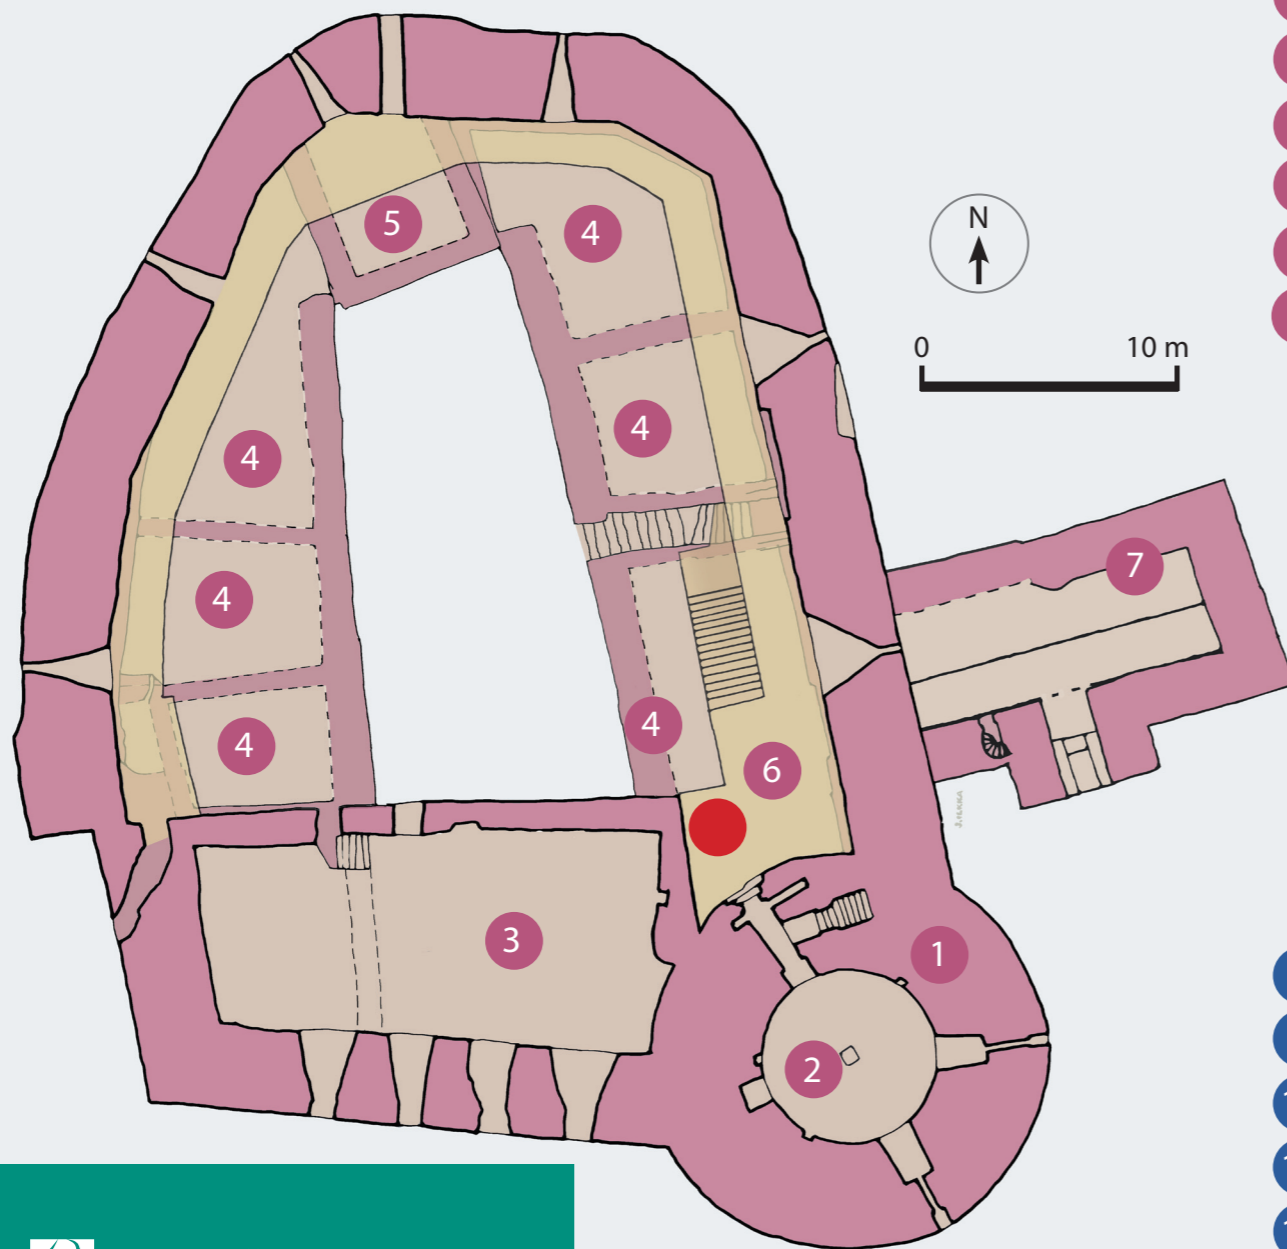

Raaseporin linnanraunio

Raseborg slottruin | Raseborg Castle Ruin | Руины замка Расеборг

2. kerros, 2. Våningen, 2st Floor, 2 этаж

- Olet tässä, Du är här, You are here, Вы здесь
- 1 Pyöreä torni, Runda tornet, Round tower, Круглая башня
- 2 Tornikamari, Tornkammare, Tower chamber, Покои
- 3 Ritarisali, Riddarsalen/Borgstugan, Knight's Hall Рыцарский зал
- 4 Asuinhuoneita? Boningsrum? Living quarters? Жилые помещения? 6
- 5 Pohjoinen torni, Norra tornet, North tower, Северная башня
- 6 Kulkutaso, Galleri, Passage level, Галерея
- 7 Porttitori eli barbakaani, Barbakanen eller porttornet, The Barbican - Gate tower, Ворота/ Барбакан