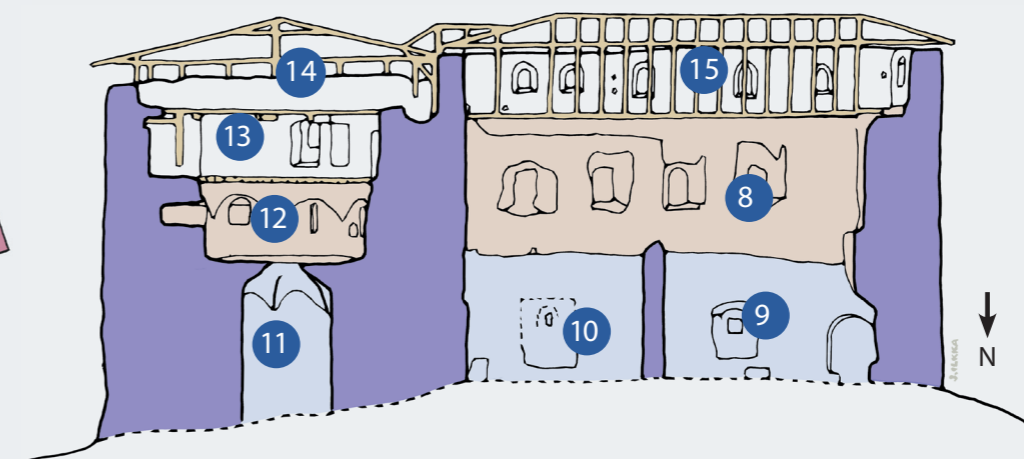

- A Päälinna, Huvudborgen, The Main Castle, Главный замок/Донжон
- B Itäinen esilinna, Östra förborgen, Eastern Bailey, Восточный внутренний двор/ Восточный бейли
- C Kaakkoinen esilinna, Sydöstra förborgen, Southwestern Bailey, Юго-восточный внутренний двор/Юго-восточный бейли
- D Eteläinen esilinna, Södra förborgen, Southern Bailey, Южный внутренний двор/Южный бейли
- E Porttitorni eli barbakaan, Barbakanen eller porttornet, The Barbican, Ворота/ Барбакан

# Raaseporin linnanraunio

Raseborg slottruin | Raseborg Castle Ruin | Руины замка Расеборг

2. kerros, 2. Våningen, 2st Floor, 2 этаж

- Olet tässä, Du är här, You are here, Вы здесь
- 1 Pyöreä torni, Runda tornet, Round tower, Круглая башня
- 2 Tornikamari, Tornkammare, Tower chamber, Покои
- 3 Ritarisali, Riddarsalen/Borgstugan, Knight's Hall Рыцарский зал
- 4 Asuinhuoneita? Boningsrum? Living quarters? Жилые помещения? 6
- 5 Pohjoinen torni, Norra tornet, North tower, Северная башня
- 6 Kulkutaso, Galleri, Passage level, Галерея
- 7 Porttitori eli barbakaani, Barbakanen eller porttornet, The Barbican - Gate tower, Ворота/ Барбакан