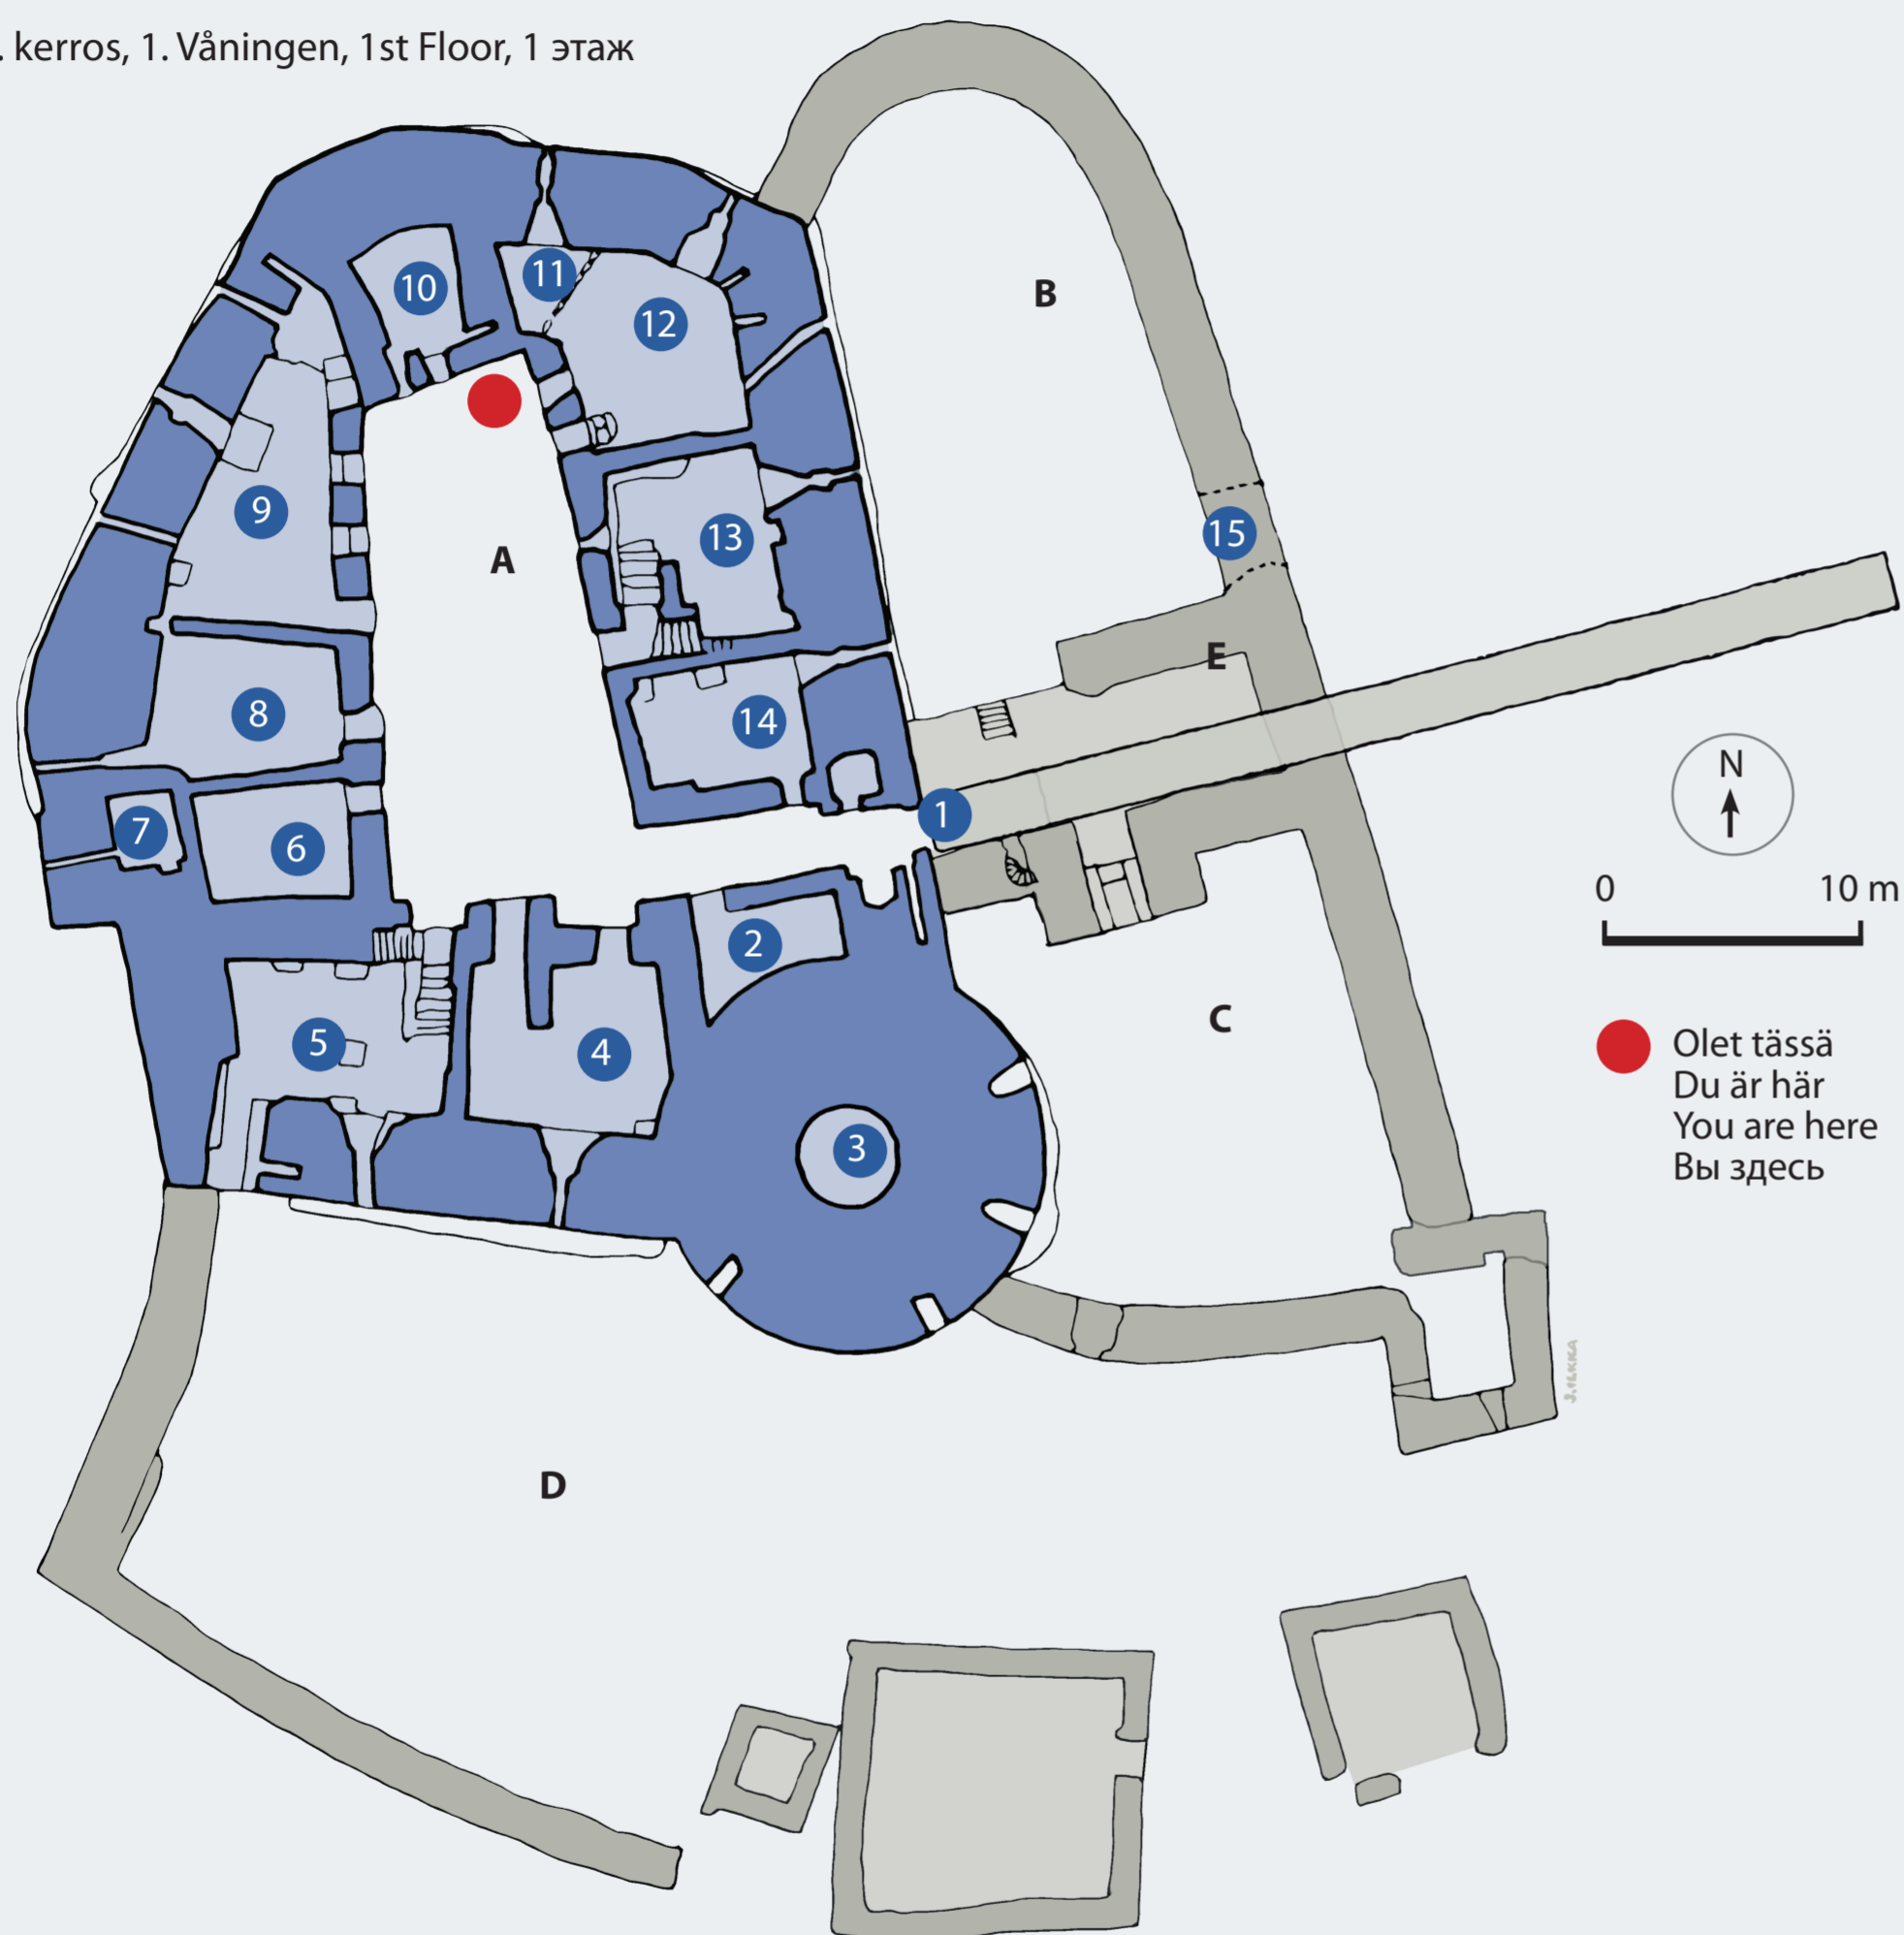

# Raaseporin linnanraunio

Raseborg slottruin | Raseborg Castle Ruin | Руины замка Расеборг

1. kerros, 1. Våningen, 1st Floor, 1 этаж

● Olet tässä  
Du är här  
You are here  
Вы здесь

- 1 Sisäänkäynti, Ingång, Entrance, Вход
- 2 Komero, Skrubbb, Cupboard, Чулан
- 3 Varastokellari, Förrådskällare, Storage cellar, Хранилище
- 4 5 Kellari, Källare, Cellar, Погреб
- 6 Varastokamari, Förråd, Storage chamber, Кладовая
- 7 Tornikamari, Tornkammare, Tower chamber, Покои
- 8 Varastokamari - asevarasto, Skrubbb, Storage cupboard - armoury, Оружейная - кладовая
- 9 Olutpanimo, Brygghus, Brewery, Пивоварня
- 10 Tornikamari, Tornkammare, Tower chamber, Покои
- 11 Uuni, Bakung, Stove, Печь
- 12 Keittiö, Kök, Kitchen, Кухня
- 13 Lämpökeskus? Värmecentral? Heating centre? система отопления?
- 14 Portinvartijan kamari, Portvaktens kammare, Gate guard's chamber, Помещение привратника
- 15 Vesiportti, Vattenport, Watergate, Водяные ворота
- 16 Ritarisali, Riddarsalen/Borgstugan, Knight's Hall, Рыцарский зал
- 17 18 Kellari, Källare, Cellar, Погреб
- 19 Tornikamari, Tornkammare, Tower chamber, Покои
- 20 Varastokellari, Förrådskällare, Storage cellar, Хранилище
- 21 Kappeli, Kapell, Chapel, Часовня
- 22 Näköalatasanne, Utsiktsplattform, Viewing platform, Смотровая площадка
- 23 Ampumakäytävä, Skyttegång, Shooting corridor, Боевой ход

- A Päälinna, Huvudborgen, The Main Castle, Главный замок/Донжон
- B Itäinen esilinna, Östra förborgen, Eastern Bailey, Восточный внутренний двор/ Восточный бейли
- C Kaakkoinen esilinna, Sydöstra förborgen, Southwestern Bailey, Юго-восточный внутренний двор/Юго-восточный бейли
- D Eteläinen esilinna, Södra förborgen, Southern Bailey, Южный внутренний двор/Южный бейли
- E Porttitorni eli barbakaan, Barbakanen eller porttornet, The Barbican, Ворота/ Барбакан