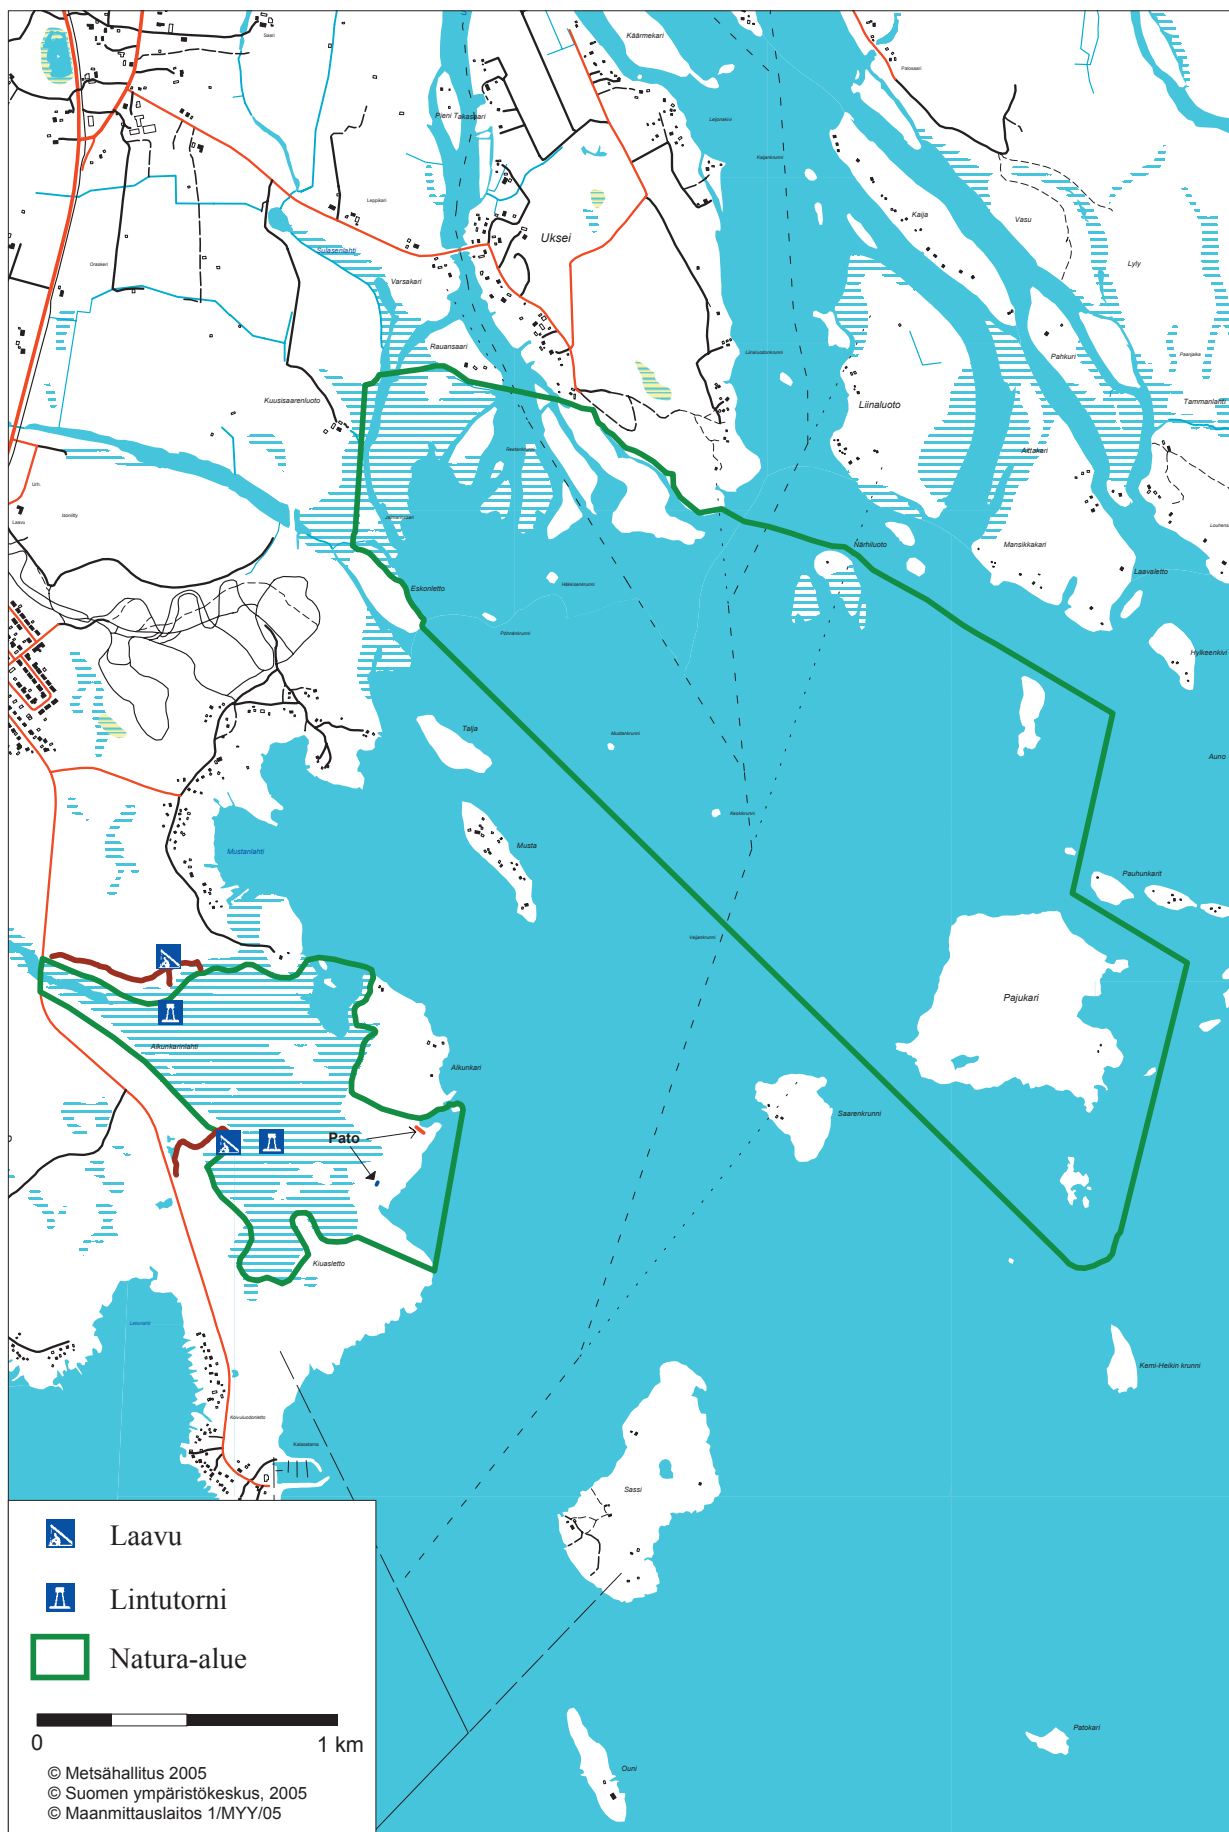

Liminganlahti

Yyterinniemi

Viikki–Vanhankaupunginlahti

Ivaloajokisuisto

Sotkavuoma

Muonionjärvi–Utkujoki

Kivijärvi–Pikku Kivijärvi

Pellojärvi–Säynäjärvi

Paamajärvi

Meltosjärvet–Pysäjärvi

Ahvenjärvi–Lehdonjärvi

Kainuunkylän saaret

Pajukari-Uksei-Alkunkarinlahti

Otajärvi

Koskeljärvi

Mietoistenlahti

Oukkulanlahden alue

Omenajärvi

Siikalahti