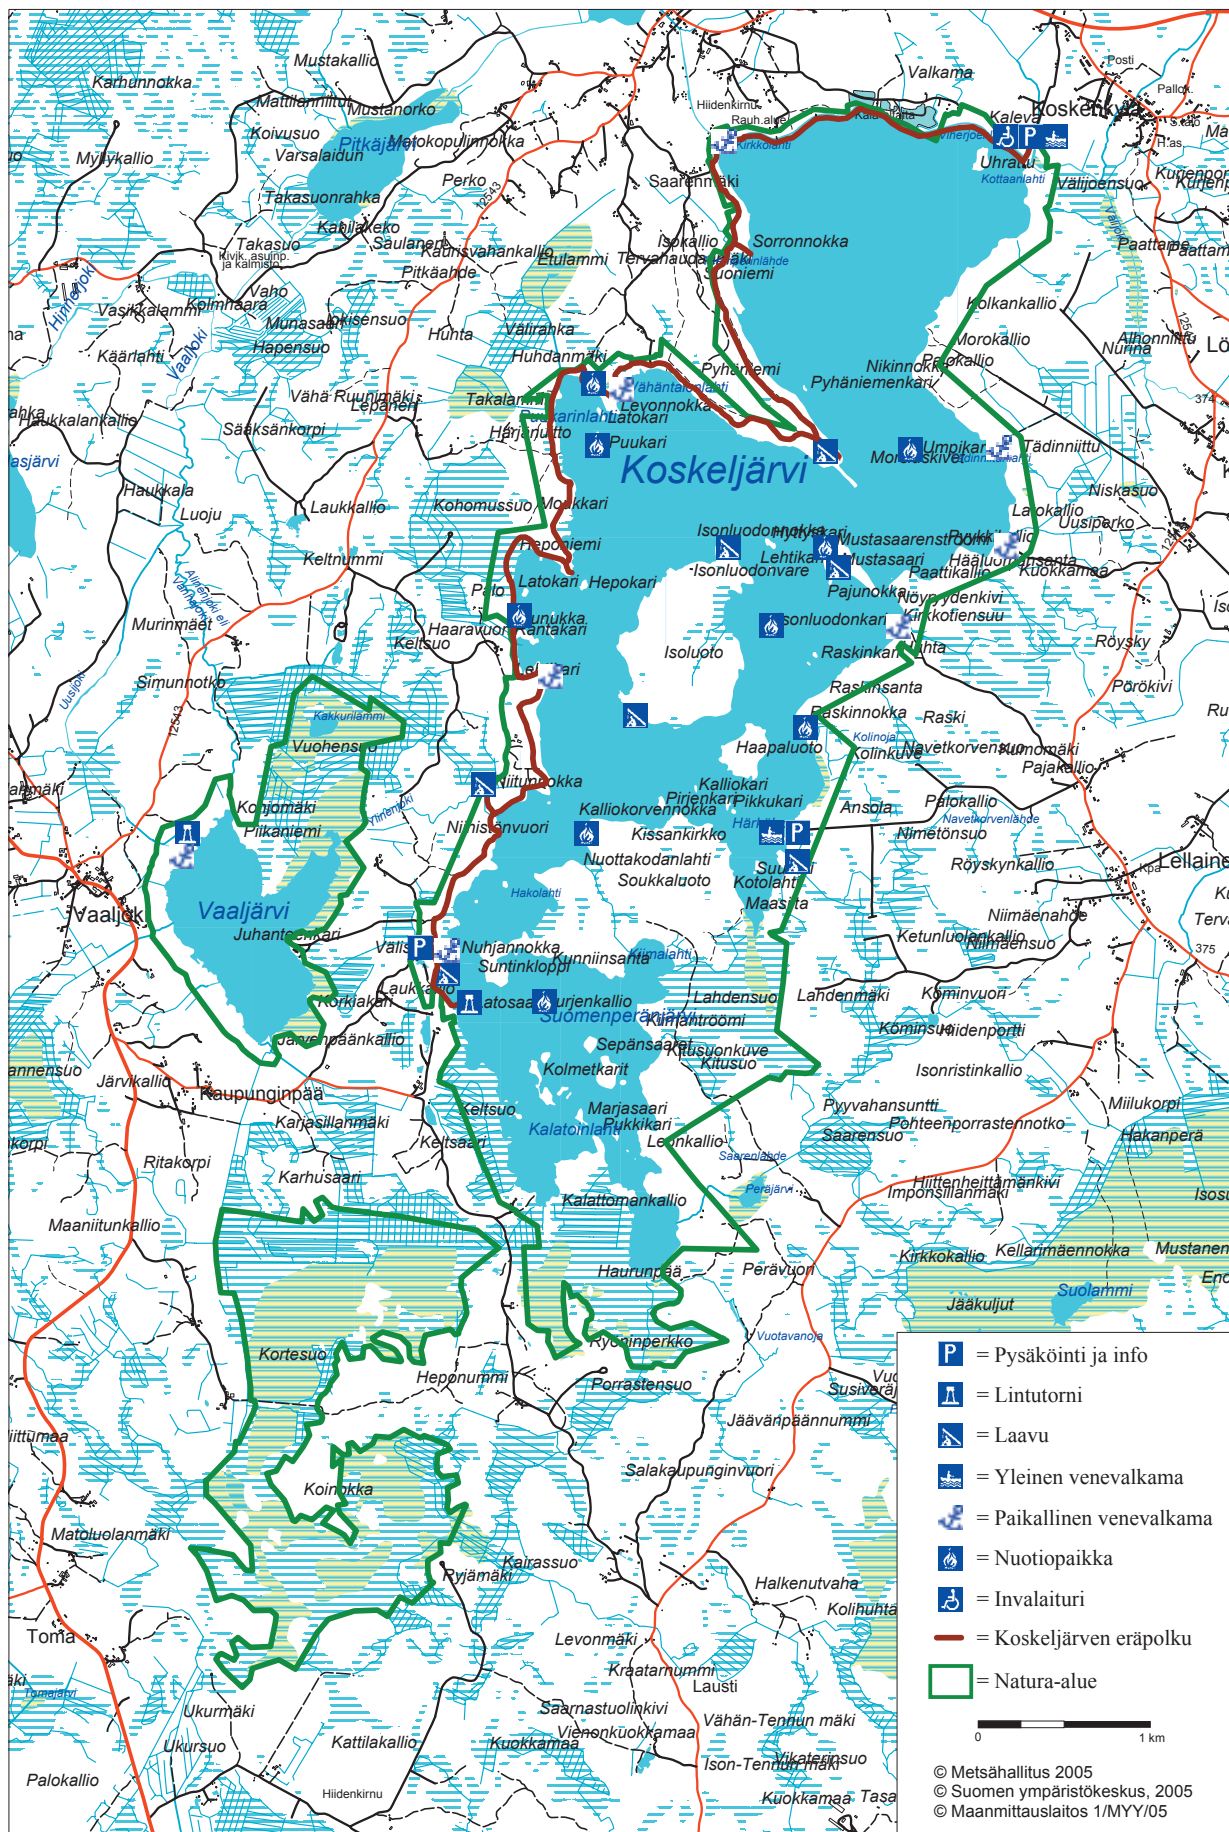

Liminganlahti

Yyterinniemi

Viikki–Vanhankaupunginlahti

Ivaloajokisuisto

Sotkavuoma

Muonionjärvi–Utkujoki

Kivijärvi–Pikku Kivijärvi

Pellojärvi–Säynäjärvi

Paamajärvi

Meltosjärvet–Pysäjärvi

Ahvenjärvi–Lehdonjärvi

Kainuunkylän saaret

Pajukari-Uksei-Alkunkarinlahti

Otajärvi

Koskeljärvi

Mietoistenlahti

Oukkulanlahden alue

Omenajärvi

Siikalahti