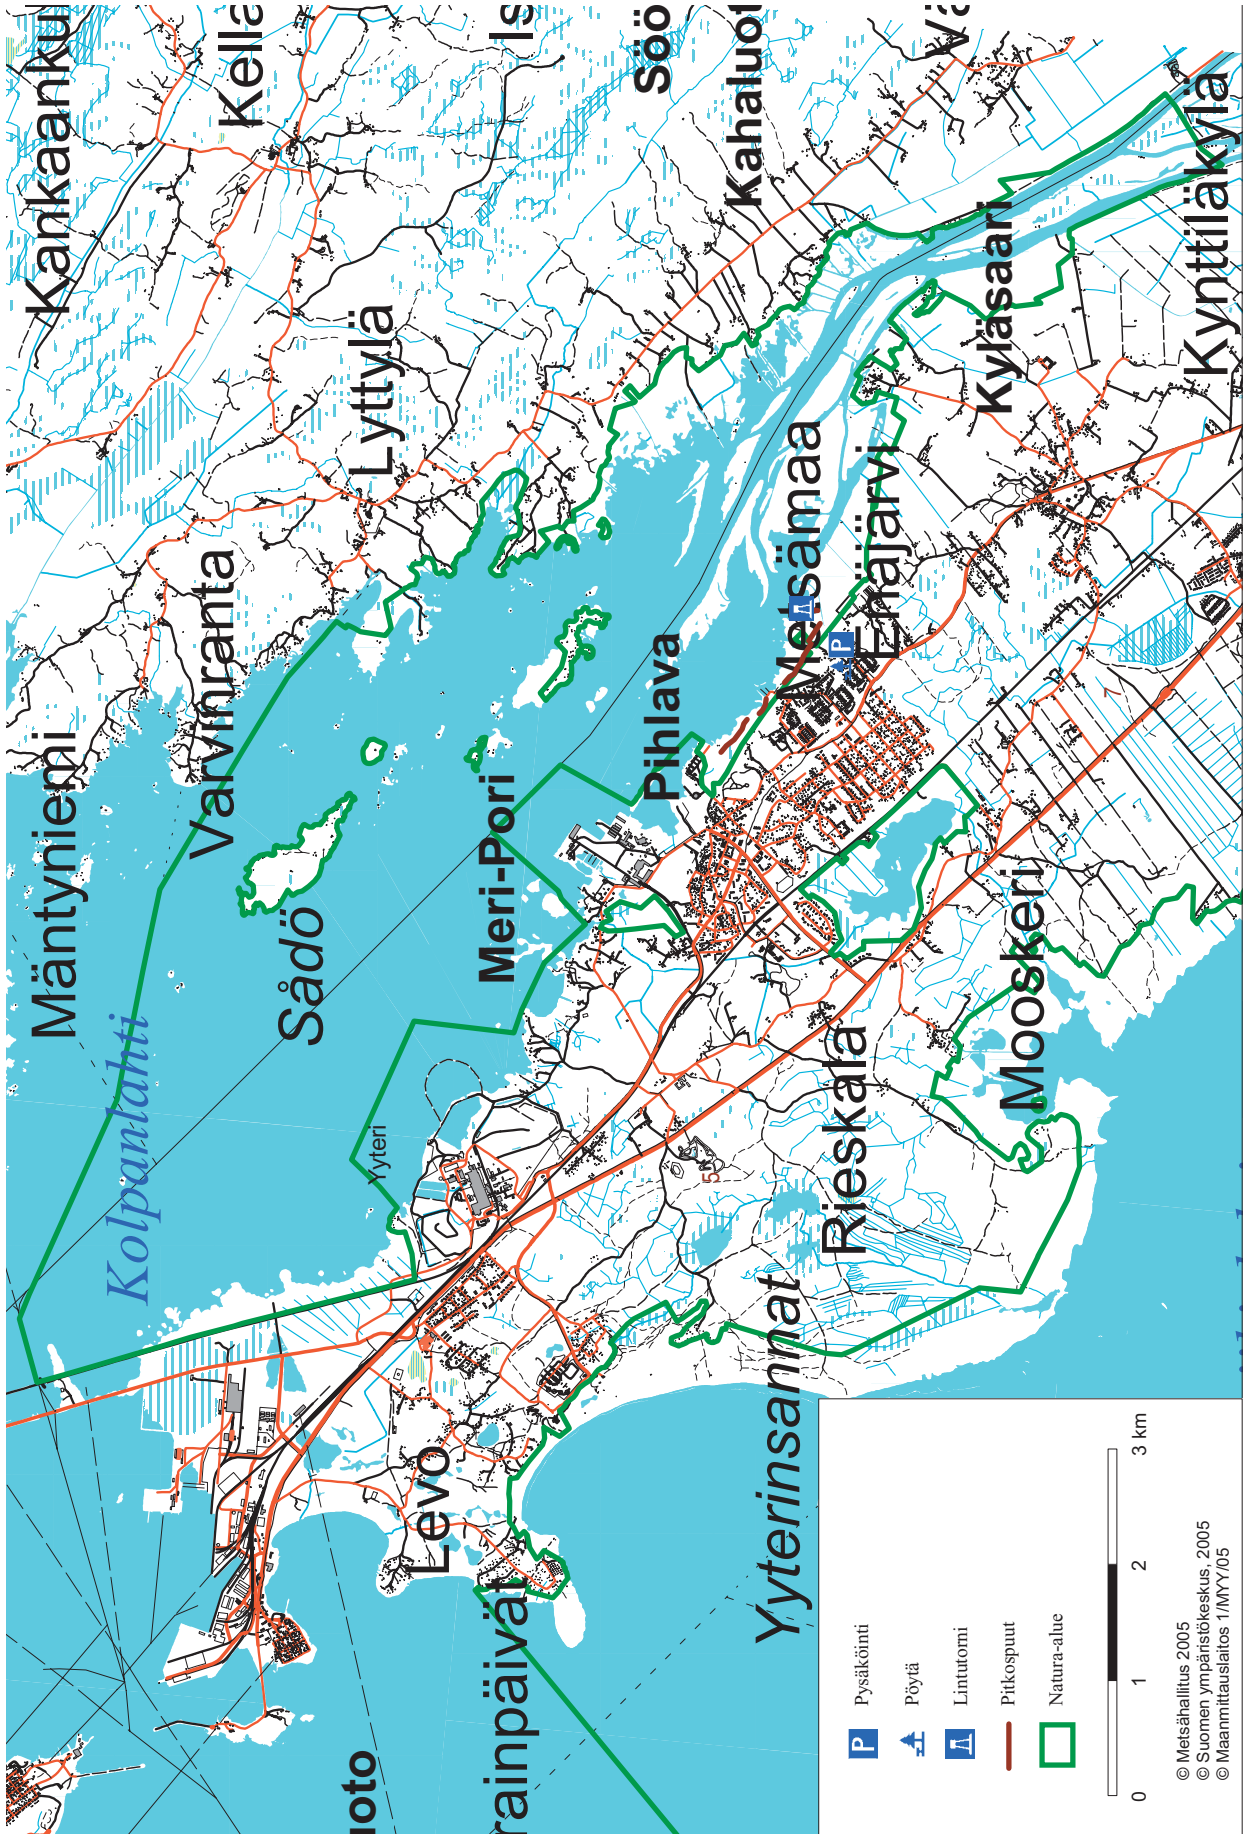

Liminganlahti

Yyterinniemi

Viikki–Vanhankaupunginlahti

Ivaloajokisuisto

Sotkavuoma

Muonionjärvi–Utkujoki

Kivijärvi–Pikku Kivijärvi

Pellojärvi–Säynäjärvi

Paamajärvi

Meltosjärvet–Pysäjärvi

Ahvenjärvi–Lehdonjärvi

Kainuunkylän saaret

Pajukari-Uksei-Alkunkarinlahti

Otajärvi

Koskeljärvi

Mietoistenlahti

Oukkulanlahden alue

Omenajärvi

Siikalahti