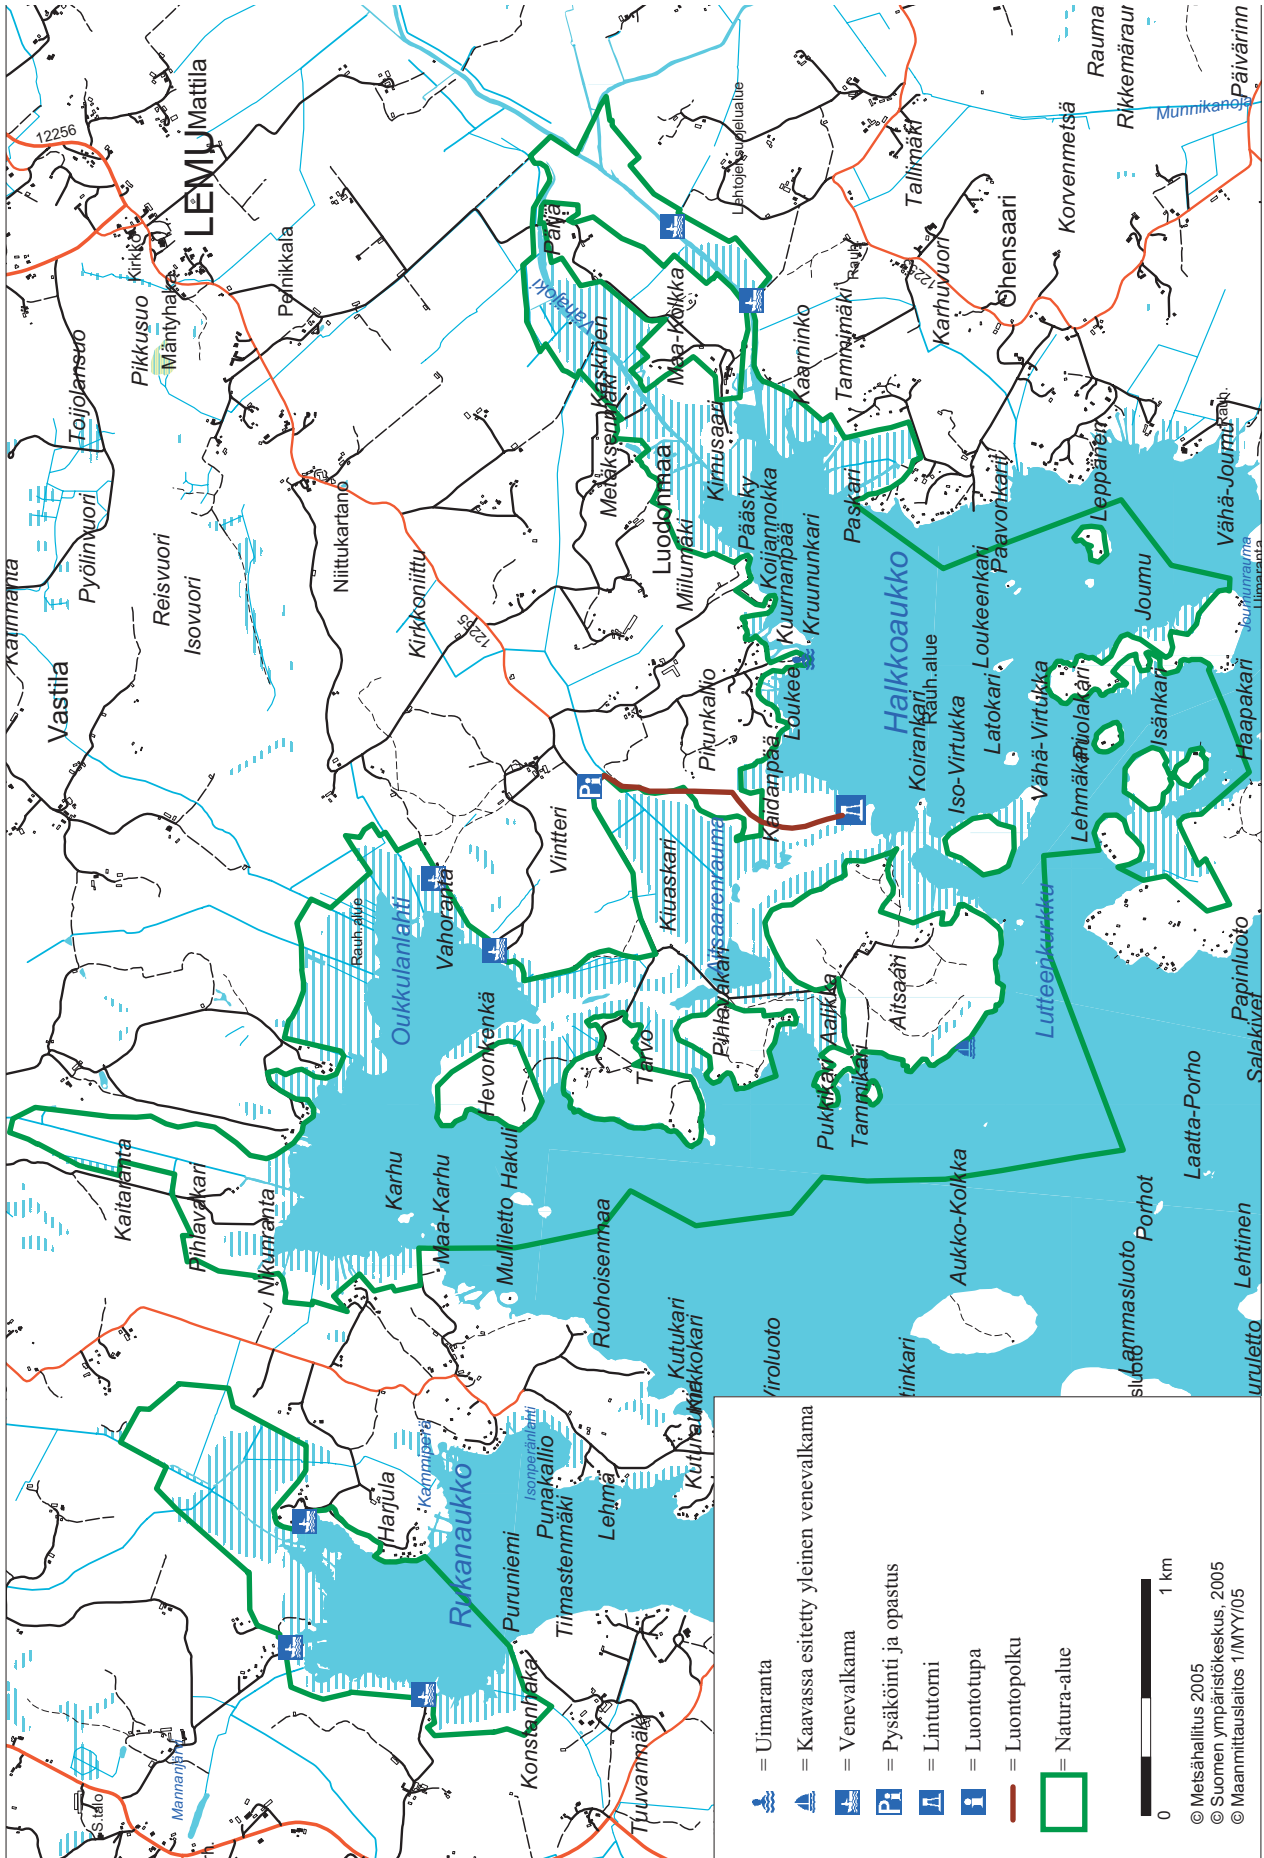

Liminganlahti

Yyterinniemi

Viikki–Vanhankaupunginlahti

Ivaloajokisuisto

Sotkavuoma

Muonionjärvi–Utkujoki

Kivijärvi–Pikku Kivijärvi

Pellojärvi–Säynäjärvi

Paamajärvi

Meltosjärvet–Pysäjärvi

Ahvenjärvi–Lehdonjärvi

Kainuunkylän saaret

Pajukari-Uksei-Alkunkarinlahti

Otajärvi

Koskeljärvi

Mietoistenlahti

Oukkulanlahden alue

Omenajärvi

Siikalahti