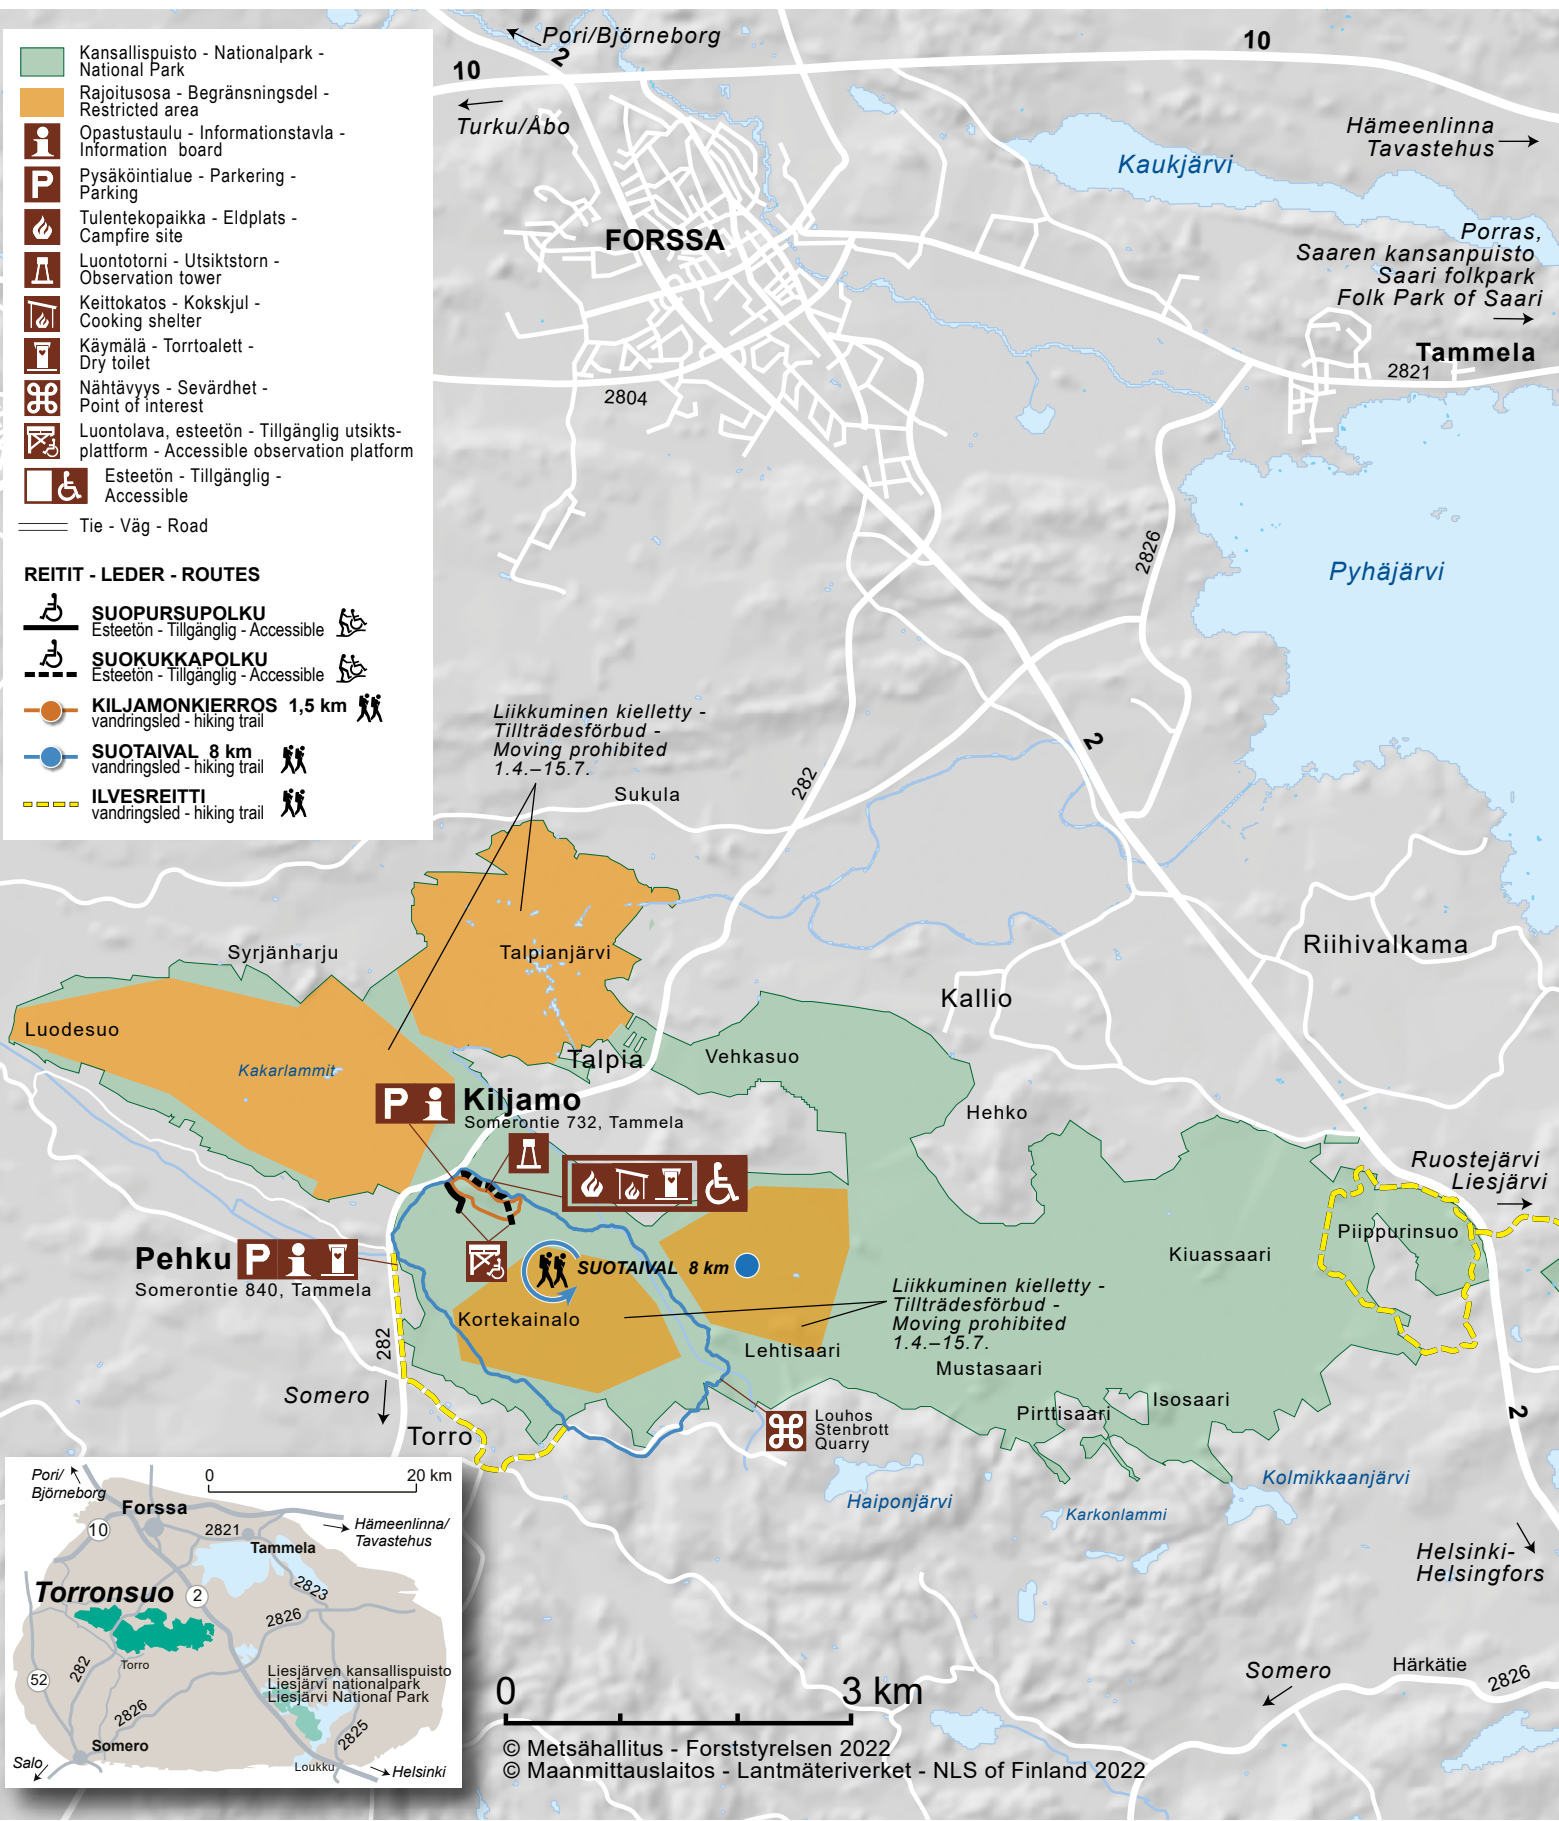

Torransuo

Kansallispuisto - Nationalpark - National Park

Rajoitusosa - Begränsningsdel - Restricted area

Opastustaulu - Informationstavla - Information board

Pysäköintialue - Parkering - Parking

Tulentekopaikka - Eldplats - Campfire site

Luontotorni - Utsiktstorn - Observation tower

Keittokatos - Kokskejul - Cooking shelter

Käymälä - Torrtoalett - Dry toilet

Nähtävyyks - Sevärighet - Point of interest

Luontolava, esteetön - Tillgänglig utsiktsplattform - Accessible observation platform

Esteetön - Tillgänglig - Accessible

Tie - Väg - Road

REITIT - LEDER - ROUTES

SUOPURSUPOLKU
Esteetön - Tillgänglig - Accessible

SUOKUKKAPOLKU
Esteetön - Tillgänglig - Accessible

KILJAMONKIERROS 1,5 km
vandringsled - hiking trail

SUOTAIVAL 8 km
vandringsled - hiking trail

ILVESREITTI
vandringsled - hiking trail

© Metsähallitus - Forststyrelsen 2022
© Maanmittauslaitos - Lantmäteriverket - NLS of Finland 2022