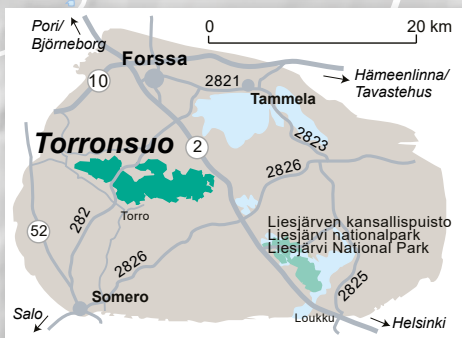

Esteetön - Tillgänglig - Accessible

Tie - Väg - Road

REITIT - LEDER - ROUTES

SUOPURSUPOLKU
Esteetön - Tillgänglig - Accessible

SUOKUKKAPOLKU
Esteetön - Tillgänglig - Accessible

KILJAMONKIERROS 1,5 km
vandringsled - hiking trail

SUOTAIVAL 8 km
vandringsled - hiking trail

ILVESREITTI
vandringsled - hiking trail

© Metsähallitus - Forststyrelsen 2022
© Maanmittauslaitos - Lantmäteriverket - NLS of Finland 2022