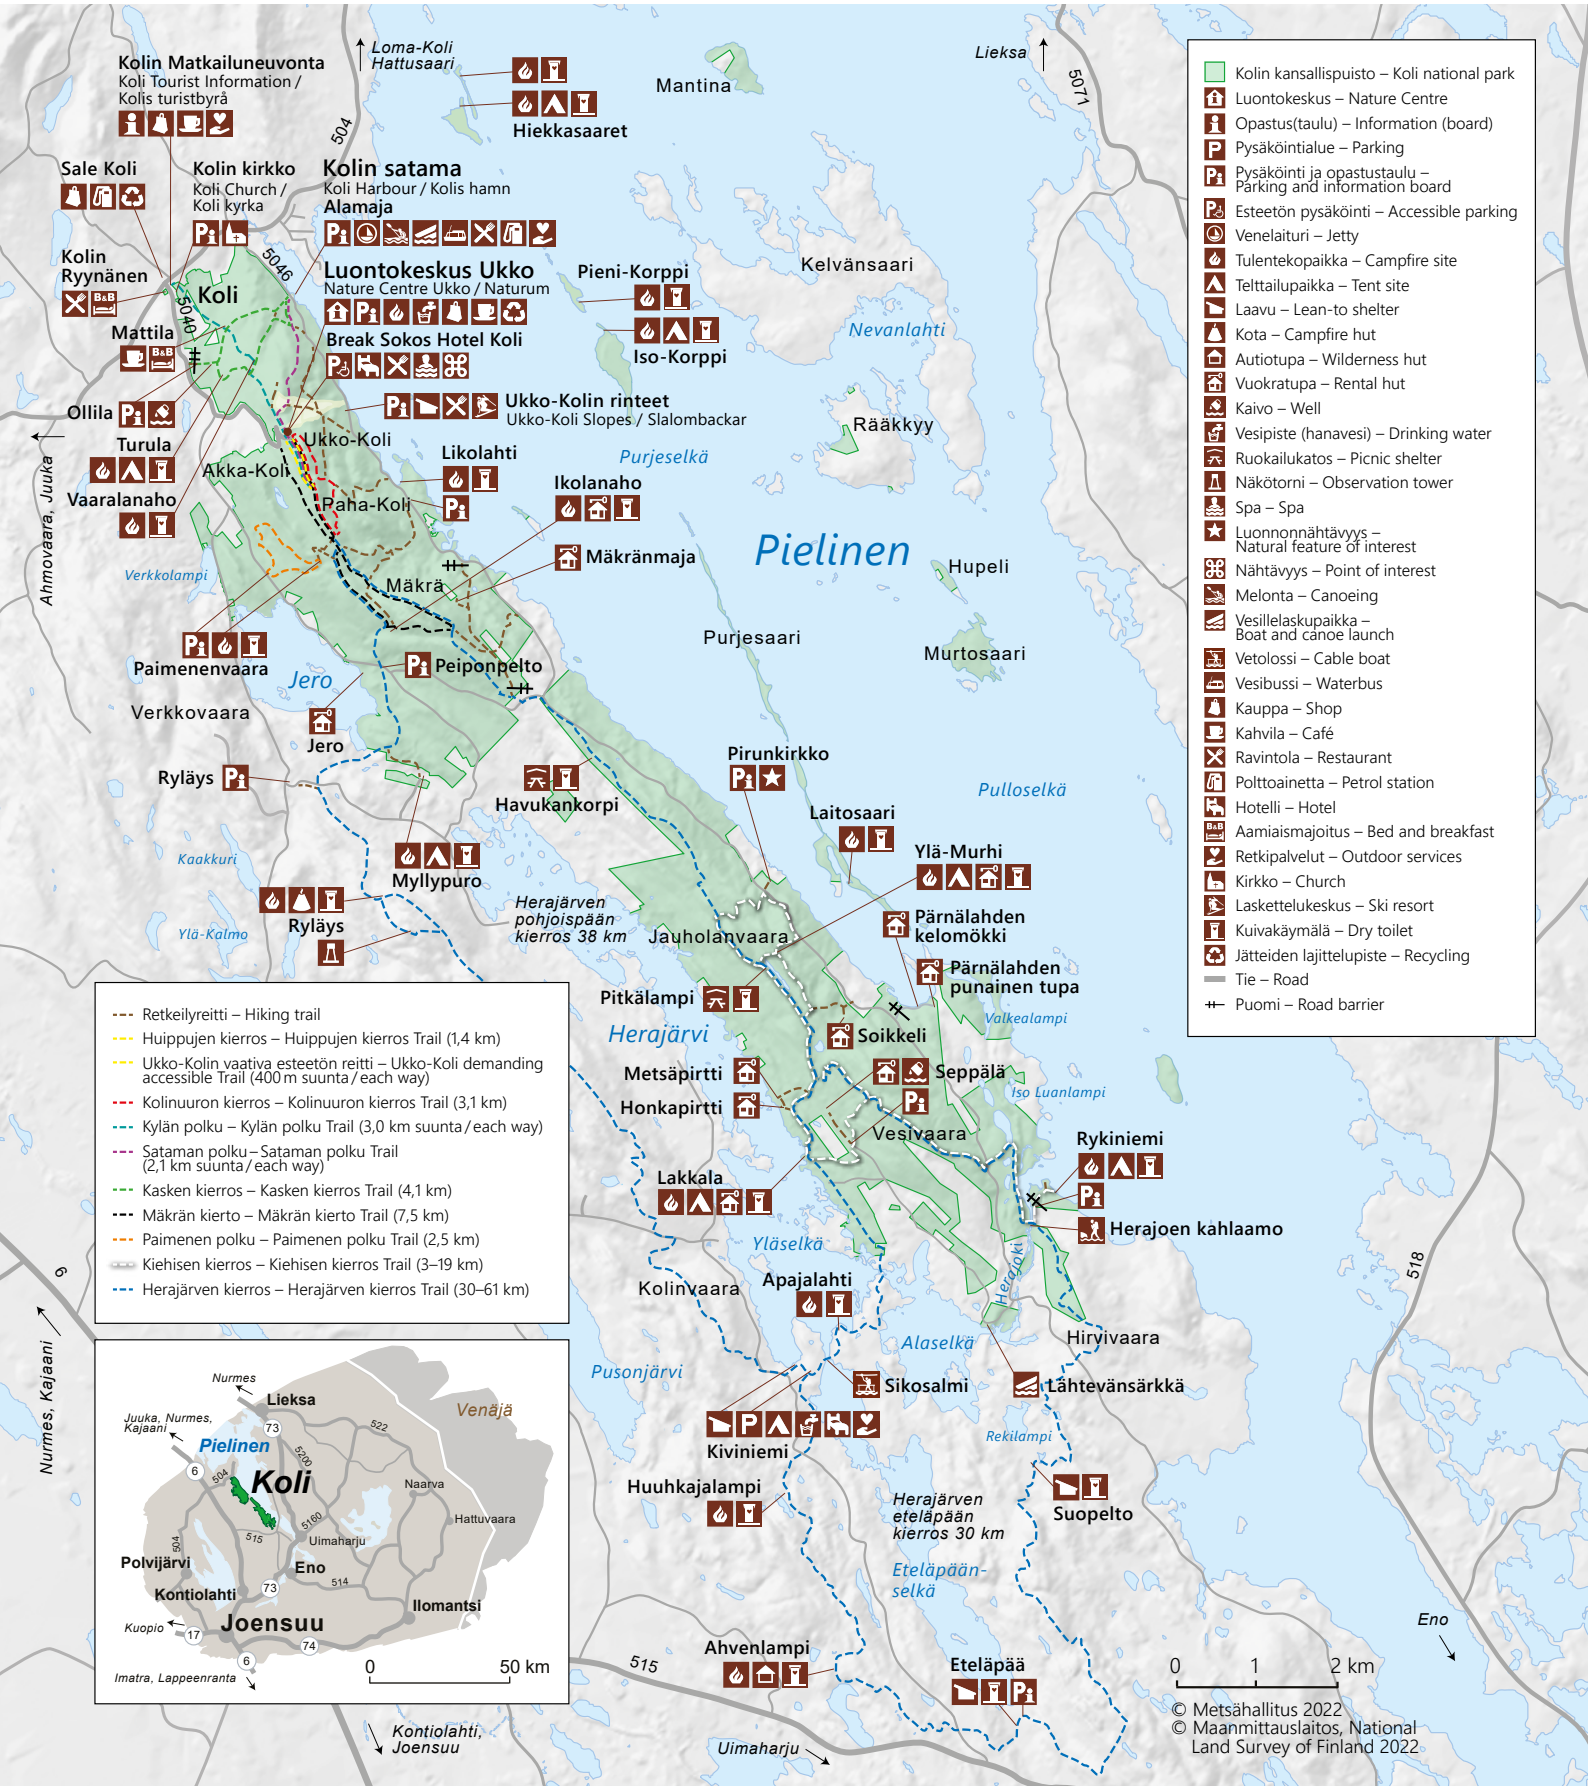

National Park

Koli

© Metsähallitus 2022
 © Maanmittauslaitos, National Land Survey of Finland 2022