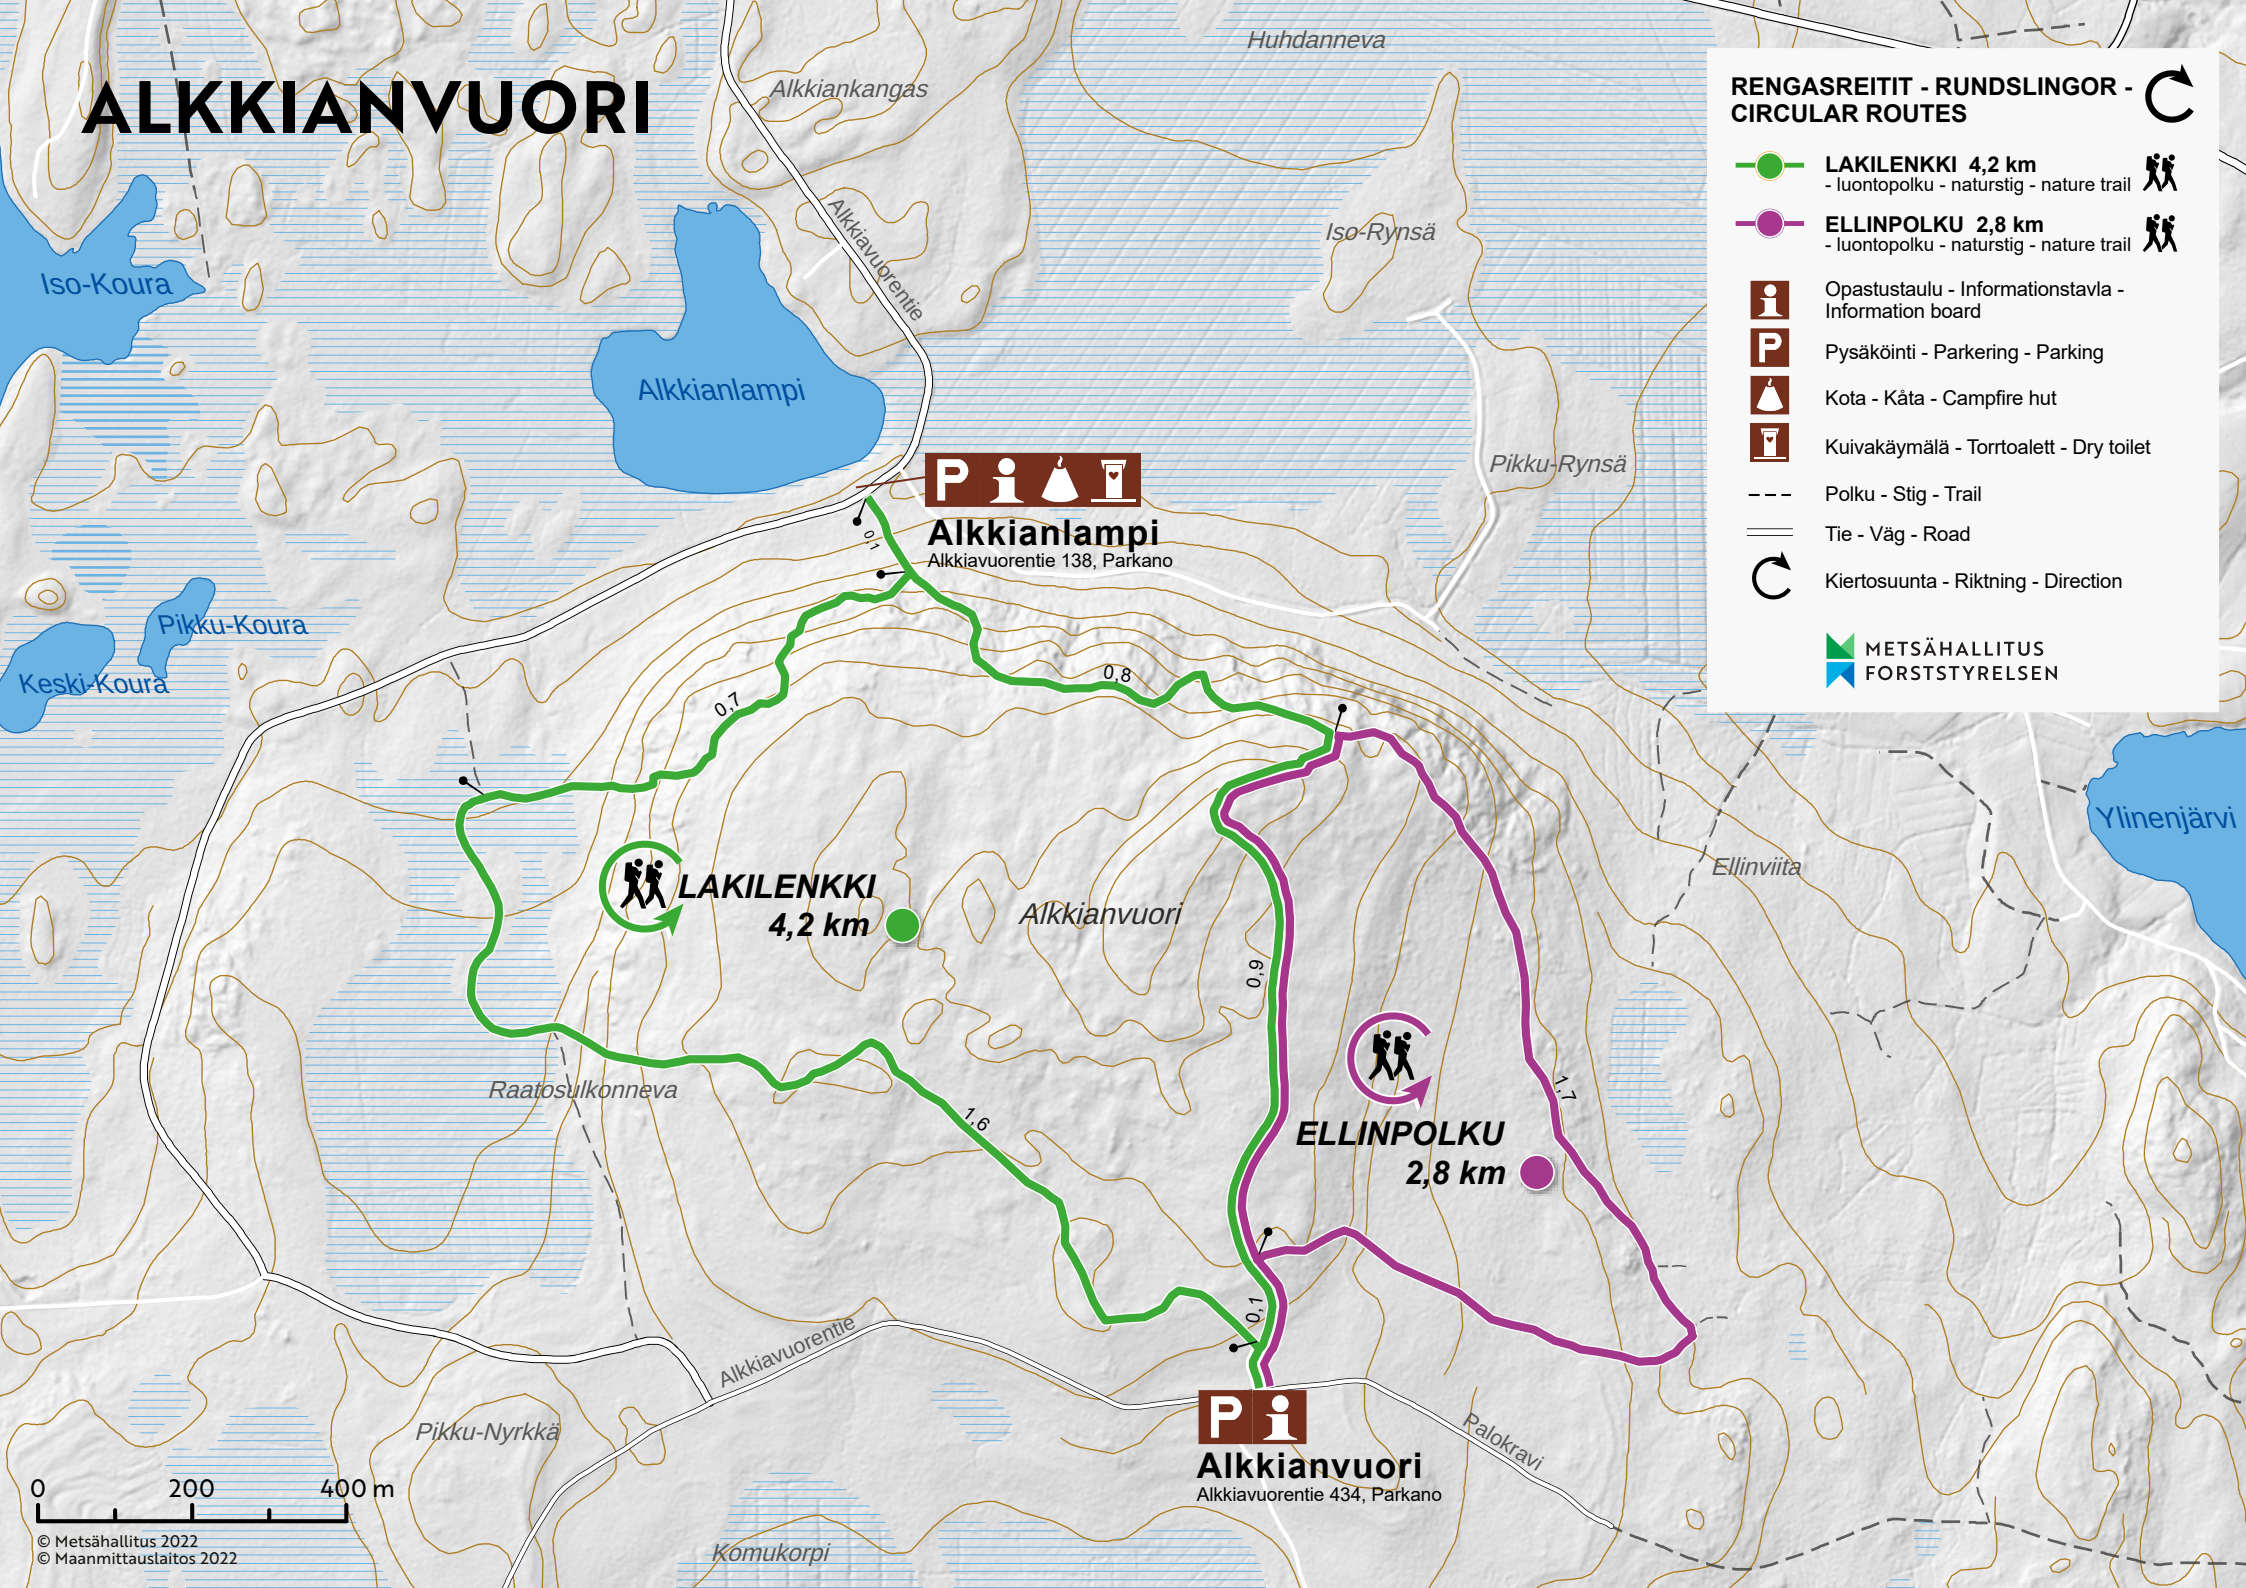

ALKKIANVUORI

RENGASREITIT - RUNDSLINGOR - CIRCULAR ROUTES

-  **LAKILENKKI 4,2 km**
- luontopolku - naturstig - nature trail 
-  **ELLINPOLKU 2,8 km**
- luontopolku - naturstig - nature trail 
-  Opastustaulu - Informationstavla - Information board
-  Pysäköinti - Parkering - Parking
-  Kota - Kåta - Campfire hut
-  Kuivakäymälä - Torrtoalett - Dry toilet
-  --- Polku - Stig - Trail
-  = Tie - Väg - Road
-  Kiertosuunta - Riktning - Direction

 **METSÄHALLITUS**
 **FORSTSTYRELSEN**

© Metsähallitus 2022
© Maanmittaustaitos 2022