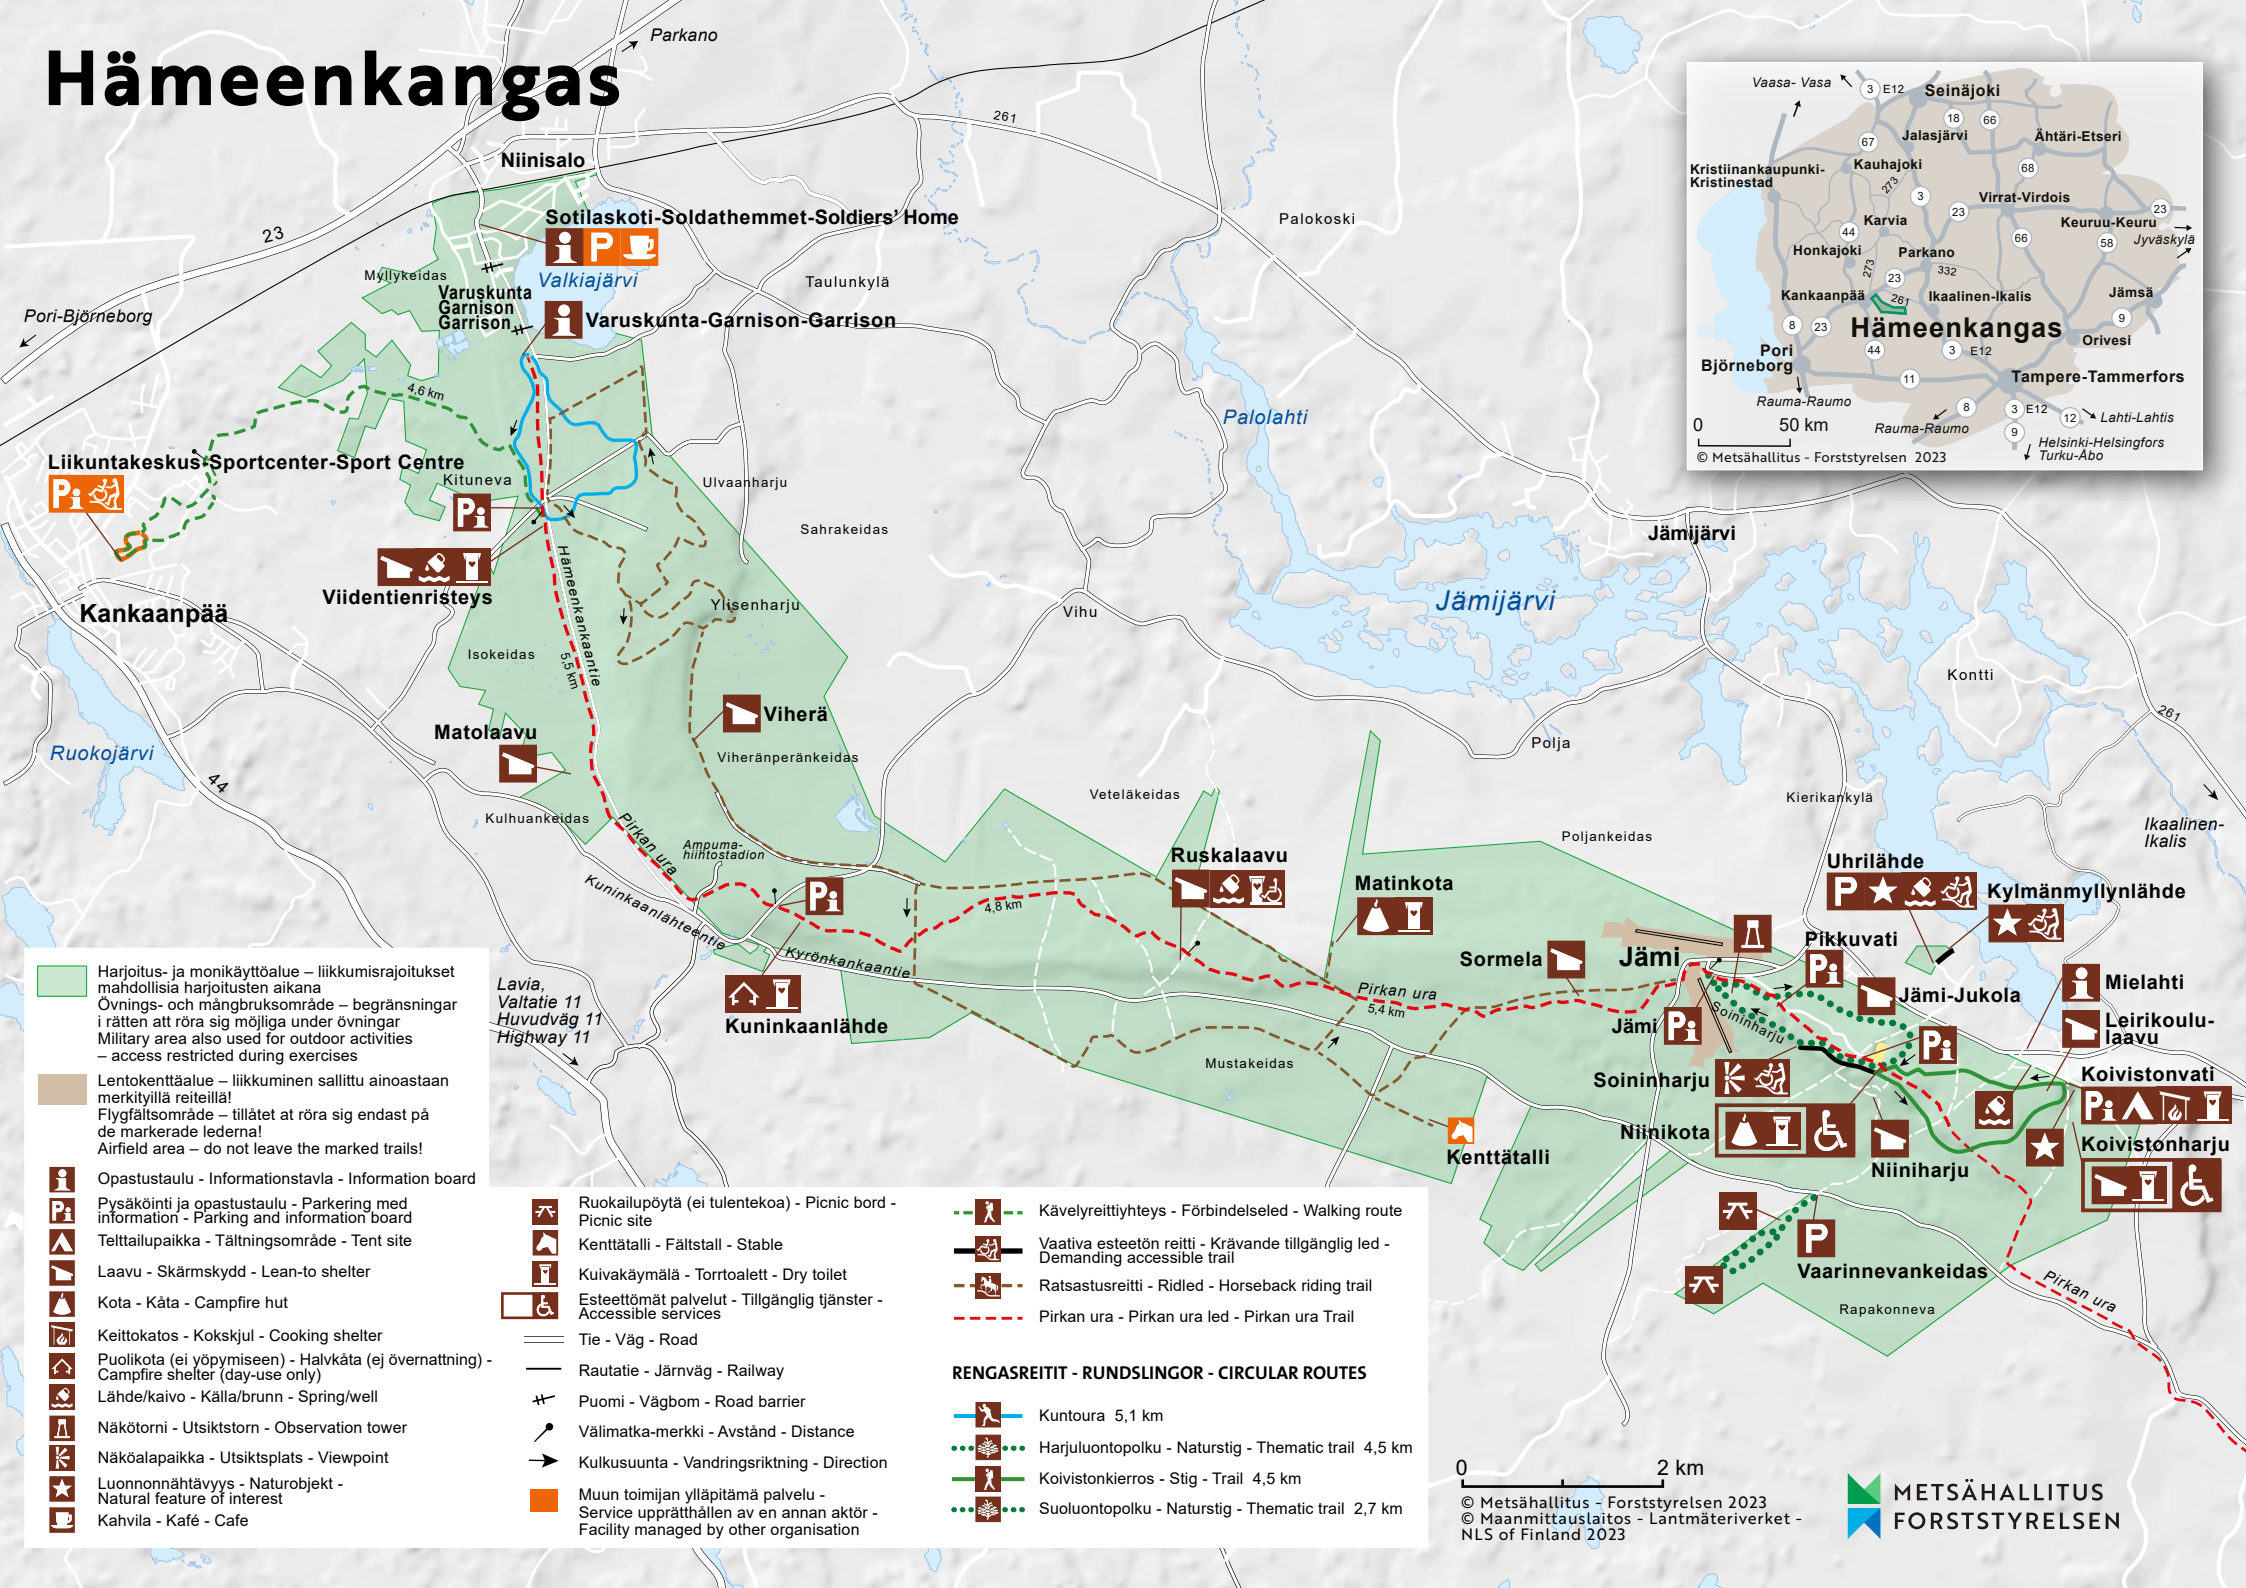

Hämeenkangas

Harjoitus- ja monikäyttöalue – liikumisrajoitukset mahdollisia harjoitusten aikana
Övnings- och mångbruksområde – begränsningar i rätten att röra sig möjliga under övningar
Military area also used for outdoor activities – access restricted during exercises

Lentokenttäalue – liikkuminen sallittu ainoastaan merkityillä reiteillä!
Flygfältsområde – tillåtet att röra sig endast på de markerade lederna!
Airfield area – do not leave the marked trails!

- Opastustaulu - Informationstavla - Information board**
- Pysäköinti ja opastustaulu - Parkering med information - Parking and information board**
- Telttailupaikka - Tältningsområde - Tent site**
- Laavu - Skärmskydd - Lean-to shelter**
- Kota - Käta - Campfire hut**
- Keittokatos - Koks skjul - Cooking shelter**
- Puolikota (ei yöpymiseen) - Halvkäta (ej övernattning) - Campfire shelter (day-use only)**
- Lähde/kaivo - Källa/brunn - Spring/well**
- Näkötorni - Utsiktstorn - Observation tower**
- Näköalapaikka - Utsiktsplats - Viewpoint**
- Luonnonnähtävyyks - Naturobjekt - Natural feature of interest**
- Kahvila - Kafé - Cafe**

- Tie - Väg - Road**
- Rautatie - Järnväg - Railway**
- Puomi - Vägbom - Road barrier**
- Välimatka-merkki - Avstånd - Distance**
- Kulkusuunta - Vandringsriktning - Direction**
- Muun toimijan ylläpitämä palvelu - Service upprätthållen av en annan aktör - Facility managed by other organisation**

- RENGASREITIT - RUNDSLINGOR - CIRCULAR ROUTES**
- Kuntoura 5,1 km**
 - Harjuluontopolku - Naturstig - Thematic trail 4,5 km**
 - Koivistonkierros - Stig - Trail 4,5 km**
 - Suoluontopolku - Naturstig - Thematic trail 2,7 km**